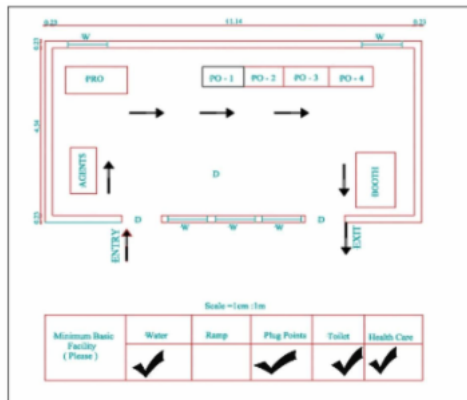

Google Map View

Polling Station Building Front View

Polling Station Front View

Cad View

Key MAP View

1 பெயர் : தினேஷ்பாபு - தந்தையின் பெயர்: செல்வம் - வீட்டு எண் : 1 வயது : 31 பாலினம் : ஆண்	NPZ0915462 Photo is available	2 பெயர் : யசோதா - கணவர் பெயர்: ஜெயக்குமார் - வீட்டு எண் : 1 வயது : 29 பாலினம் : பெண்	NPZ0813824 Photo is available	3 பெயர் : முத்துமாணிக்கம் - தந்தையின் பெயர்: செல்வம் - வீட்டு எண் : 1 வயது : 27 பாலினம் : ஆண்	NPZ0981118 Photo is available
4 பெயர் : ராஜேஸ்வரன் தந்தையின் பெயர்: தண்டீஸ்வரன் வீட்டு எண் : 1/1 வயது : 26 பாலினம் : ஆண்	NPZ1004621 Photo is available	5 பெயர் : பிரஷிதா தந்தையின் பெயர்: தண்டீஸ்வரன் வீட்டு எண் : 1/1 வயது : 24 பாலினம் : பெண்	NPZ1875962 Photo is available	6 பெயர் : மாரிசாமி - தந்தையின் பெயர்: ராசு - வீட்டு எண் : 1-4 வயது : 38 பாலினம் : ஆண்	NPZ0737452 Photo is available
7 பெயர் : ஜெயக்குமாரி - கணவர் பெயர்: முத்துக்கிருஷ்ணன் - வீட்டு எண் : 1-4 வயது : 34 பாலினம் : பெண்	NPZ0737445 Photo is available	8 பெயர் : உமாமேகஸ்வரி - கணவர் பெயர்: மாரிச்சாமி - வீட்டு எண் : 1-4 வயது : 31 பாலினம் : பெண்	NPZ0737460 Photo is available	9 பெயர் : சுகித்ரா தந்தையின் பெயர்: ஜெயசங்கர் வீட்டு எண் : 1-4 வயது : 28 பாலினம் : பெண்	NPZ1025865 Photo is available
10 பெயர் : சிவக்குமார் தந்தையின் பெயர்: ஜெயசங்கர் வீட்டு எண் : 1-4 வயது : 26 பாலினம் : ஆண்	NPZ1025642 Photo is available	11 பெயர் : மாரிமுத்து - தாயின் பெயர்: பஞ்சவர்ணம் - வீட்டு எண் : 1-7A வயது : 40 பாலினம் : ஆண்	NPZ0122143 Photo is available	12 பெயர் : செல்வி - கணவர் பெயர்: மாரிமுத்து - வீட்டு எண் : 1-7A வயது : 33 பாலினம் : பெண்	NPZ0813733 Photo is available
13 பெயர் : ராஜேஸ்வரி தந்தையின் பெயர்: முருகன் வீட்டு எண் : 1/7சி வயது : 22 பாலினம் : பெண்	NPZ2027084 Photo is available	14 பெயர் : முத்துராக்கு - கணவர் பெயர்: முத்துகிருஷ்ணன் வீட்டு எண் : 1-8 வயது : 32 பாலினம் : பெண்	NPZ0600361 Photo is available	15 பெயர் : முத்துசெல்வி - தந்தையின் பெயர்: செல்வம் - வீட்டு எண் : 1-8 வயது : 30 பாலினம் : பெண்	NPZ0870782 Photo is available
16 பெயர் : முத்துகண்ணன் தந்தையின் பெயர்: மலைச்சாமி வீட்டு எண் : 1/8 வயது : 24 பாலினம் : ஆண்	NPZ2012904 Photo is available	17 பெயர் : ஜெயக்குமார் - தந்தையின் பெயர்: ஜெயசங்கர் - வீட்டு எண் : 1-9 வயது : 30 பாலினம் : ஆண்	NPZ0785097 Photo is available	18 பெயர் : பாலமுருகன் - தந்தையின் பெயர்: தங்கமுத்து - வீட்டு எண் : 1-10A வயது : 28 பாலினம் : ஆண்	NPZ0995654 Photo is available
19 பெயர் : கௌசல்யா தந்தையின் பெயர்: தங்கமுத்து வீட்டு எண் : 1/10ஏ வயது : 23 பாலினம் : பெண்	NPZ1955905 Photo is available	20 பெயர் : முருகாண்டி - தந்தையின் பெயர்: ஆண்டி - வீட்டு எண் : 1-11 வயது : 36 பாலினம் : ஆண்	NPZ0372805 Photo is available	21 பெயர் : இலக்கியா - தந்தையின் பெயர்: முருகாண்டி - வீட்டு எண் : 1-11 வயது : 31 பாலினம் : பெண்	NPZ0700419 Photo is available
22 பெயர் : சடையாண்டி - தந்தையின் பெயர்: இருளன் - வீட்டு எண் : 1-14 வயது : 39 பாலினம் : ஆண்	NPZ0700427 Photo is available	23 பெயர் : பரமேஸ்வரி - கணவர் பெயர்: சடையாண்டி - வீட்டு எண் : 1-14 வயது : 32 பாலினம் : பெண்	NPZ0894980 Photo is available	24 பெயர் : முத்துப்பாண்டியம்மாள் - கணவர் பெயர்: இருளன் - வீட்டு எண் : 1-15 வயது : 42 பாலினம் : பெண்	NPZ0122150 Photo is available
25 பெயர் : அருண் சக்திவேல் தந்தையின் பெயர்: இருளன் வீட்டு எண் : 1/16 வயது : 24 பாலினம் : ஆண்	NPZ1875863 Photo is available	26 பெயர் : தமிழரசி - கணவர் பெயர்: ராஜா - வீட்டு எண் : 1-16B வயது : 42 பாலினம் : பெண்	NPZ0785287 Photo is available	27 பெயர் : பழனியாண்டி - தந்தையின் பெயர்: கந்தசாமி - வீட்டு எண் : 1-18 வயது : 48 பாலினம் : ஆண்	NPZ0600387 Photo is available
28 பெயர் : கீர்த்திகா தந்தையின் பெயர்: இருளன் வீட்டு எண் : 1/18 வயது : 21 பாலினம் : பெண்	NPZ2081982 Photo is available	29 பெயர் : முத்துப்பேச்சி - கணவர் பெயர்: ஆண்டி - வீட்டு எண் : 1-19 வயது : 53 பாலினம் : பெண்	HKN1383074 Photo is available	30 பெயர் : கவிதா கணவர் பெயர்: கருப்பையா வீட்டு எண் : 1/19 வயது : 46 பாலினம் : பெண்	NPZ1006089 Photo is available