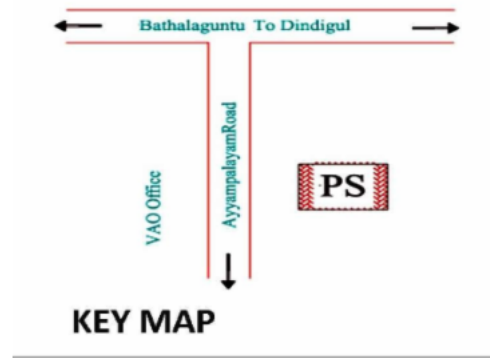

Key MAP View