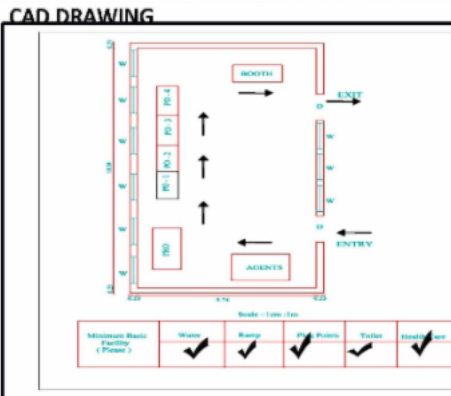

Google Map View

Polling Station Building Front View

Polling Station Front View

Cad View

Key MAP View

சட்டமன்றத் தொகுதியின் எண் மற்றும் பெயர் : 130-நிலக்கோட்டை பிரிவு எண் மற்றும் பெயர் 1-சேவுகம்பட்டி (வ.கி) மற்றும் (பே), செம்மண் குழி வார்டு 10