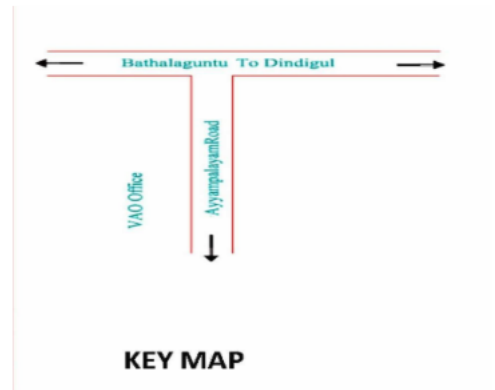

Google Map View

Polling Station Building Front View

Polling Station Front View

Cad View

Key MAP View

சட்டமன்றத் தொகுதியின் எண் மற்றும் பெயர் : 130-நிலக்கோட்டை பிரிவு எண் மற்றும் பெயர் 1-சேவுகம்பட்டி (வ.கி) மற்றும் (பே), செம்மண் குழி வார்டு 10