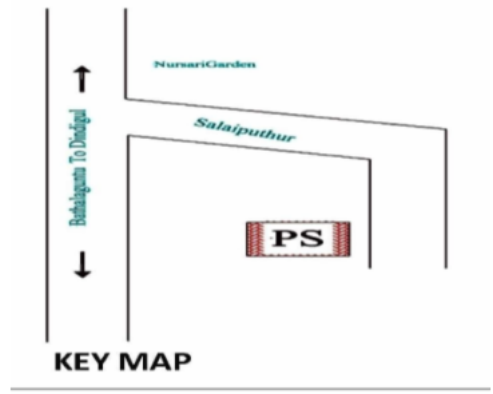

Google Map View

Polling Station Building Front View

Polling Station Front View

Cad View

Key MAP View

சட்டமன்றத் தொகுதியின் எண் மற்றும் பெயர் : 130-நிலக்கோட்டை பிரிவு எண் மற்றும் பெயர் 1-சேவுகம்பட்டி (வ.கி) மற்றும் (பே), மேலவாடி ஹரிஜன் தெரு வார்டு 9