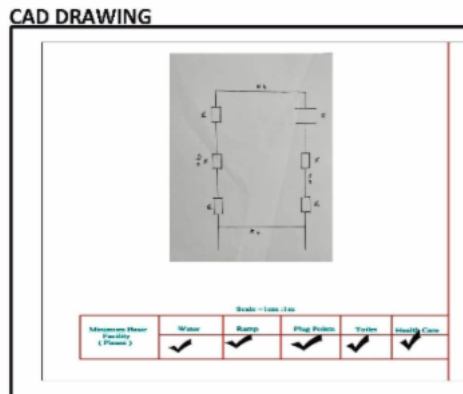

Google Map View

Polling Station Building Front View

Polling Station Front View

Cad View

Key MAP View

சட்டமன்றத் தொகுதியின் எண் மற்றும் பெயர் : 130-நிலக்கோட்டை பிரிவு எண் மற்றும் பெயர் 1-சேவுகம்பட்டி (வ.கி) மற்றும் (பே), மேலவாடி ஹரிஜன் தெரு வார்டு 9