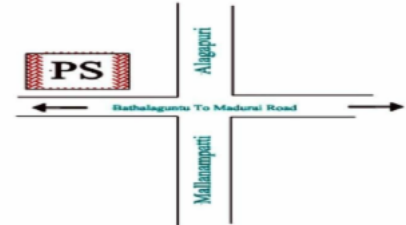

Google Map View

Polling Station Building Front View

Polling Station Front View

Cad View

Key MAP View

CAD DRAWING

KEY MAP

சட்டமன்றத் தொகுதியின் எண் மற்றும் பெயர் : 130-நிலக்கோட்டை பிரிவு எண் மற்றும் பெயர் 1-செங்கட்டாம்பட்டி (வ.கி) மற்றும் (ஊ), சாலைப்புதூர் வார்டு 2