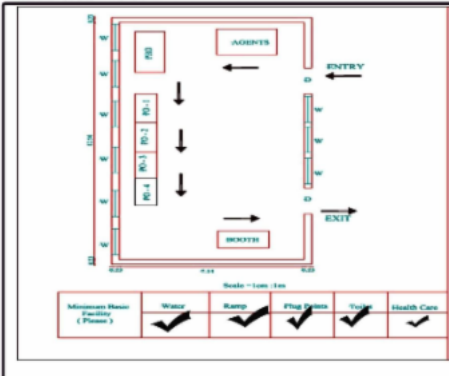

Google Map View

Polling Station Building Front View

Polling Station Front View

Cad View

Key MAP View

CAD DRAWING

KEY MAP

சட்டமன்றத் தொகுதியின் எண் மற்றும் பெயர் : 130-நிலக்கோட்டை பிரிவு எண் மற்றும் பெயர் 1-செங்கட்டாம்பட்டி (வ.கி) மற்றும் (ஊ), சாலைப்புதூர் வார்டு 2