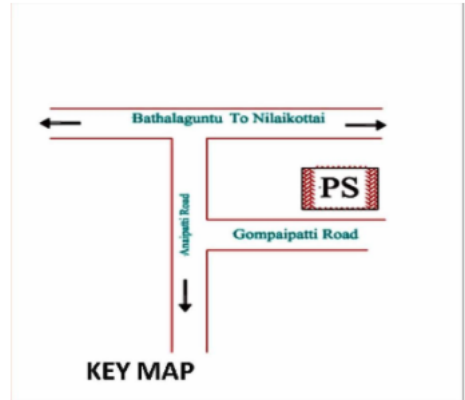

Key MAP View