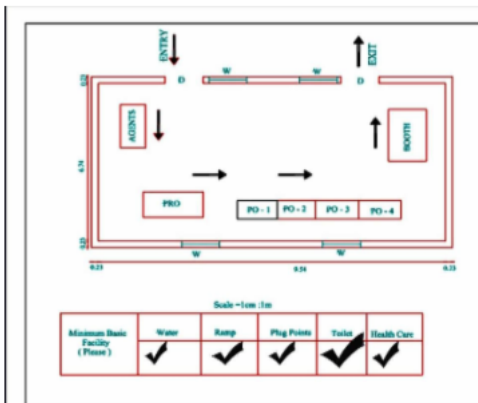

Google Map View

Polling Station Building Front View

Polling Station Front View

Cad View

Key MAP View

1 பெயர் : ஆரோக்கியராஜ் - தந்தையின் பெயர்: வியாகுலம் - வீட்டு எண் : 1-126 வயது : 62 பாலினம் : ஆண்	NPZ0984112 Photo is available	2 பெயர் : வசந்தா தந்தையின் பெயர்: வடுகன் வீட்டு எண் : 2/243 வயது : 25 பாலினம் : பெண்	NPZ1083948 Photo is available	3 பெயர் : செல்வி கணவர் பெயர்: முத்துமாரி வீட்டு எண் : 3/4 வயது : 34 பாலினம் : பெண்	NPZ2006005 Photo is available
4 பெயர் : அஜீத் தந்தையின் பெயர்: செல்வம் வீட்டு எண் : 4/2/5 சி வயது : 26 பாலினம் : ஆண்	NPZ1035435 Photo is available	5 பெயர் : முனியப்பன் - தந்தையின் பெயர்: கருமலையான் - வீட்டு எண் : 4-3-2 வயது : 30 பாலினம் : ஆண்	NPZ0616581 Photo is available	6 பெயர் : மு சரண்யா கணவர் பெயர்: மு முத்துக்குமார் வீட்டு எண் : 4/4 வயது : 29 பாலினம் : பெண்	NPZ2104255 Photo is available
7 பெயர் : மாதேஸ்வரன் தந்தையின் பெயர்: சித்தன் வீட்டு எண் : 4/4 வயது : 19 பாலினம் : ஆண்	NPZ2208676 Photo is available	8 பெயர் : ரதியா கணவர் பெயர்: முத்து கருப்பையா வீட்டு எண் : 4/6/1 வயது : 26 பாலினம் : பெண்	NPZ1035609 Photo is available	9 பெயர் : காளீஸ்வரி - கணவர் பெயர்: மாசாணகருப்பையா - வீட்டு எண் : 4-15 வயது : 31 பாலினம் : பெண்	NPZ0595058 Photo is available
10 பெயர் : பேச்சியம்மாள் - தந்தையின் பெயர்: தங்கராஜ் - வீட்டு எண் : 4-25 வயது : 34 பாலினம் : பெண்	NPZ0616359 Photo is available	11 பெயர் : கயல்விழி கணவர் பெயர்: அழகுராஜா வீட்டு எண் : 4/31ஏ வயது : 28 பாலினம் : பெண்	NPZ1035518 Photo is available	12 பெயர் : பிரேமா - தந்தையின் பெயர்: பழனிச்சாமி - வீட்டு எண் : 4-36 வயது : 30 பாலினம் : பெண்	NPZ0748947 Photo is available
13 பெயர் : முத்துப்பாண்டி - தந்தையின் பெயர்: வடிவேலன் - வீட்டு எண் : 4-40 வயது : 32 பாலினம் : ஆண்	NPZ0521880 Photo is available	14 பெயர் : சாமிநாதன் - தந்தையின் பெயர்: வீரணன் - வீட்டு எண் : 4-47 வயது : 31 பாலினம் : ஆண்	NPZ0616383 Photo is available	15 பெயர் : விமலா கணவர் பெயர்: முத்துராமன் வீட்டு எண் : 4/47/4 வயது : 26 பாலினம் : பெண்	NPZ1936970 Photo is available
16 பெயர் : அழகு தந்தையின் பெயர்: கோபால் வீட்டு எண் : 4/51 வயது : 43 பாலினம் : ஆண்	NPZ1083922 Photo is available	17 பெயர் : ராமு தந்தையின் பெயர்: கோபால் வீட்டு எண் : 4/51 வயது : 35 பாலினம் : ஆண்	NPZ1083971 Photo is available	18 பெயர் : நாகலெட்சுமி - கணவர் பெயர்: தங்கபெருமாள் - வீட்டு எண் : 4-56 வயது : 42 பாலினம் : பெண்	NPZ0521872 Photo is available
19 பெயர் : பாண்டியம்மாள் தந்தையின் பெயர்: முருகன் வீட்டு எண் : 4/69 வயது : 24 பாலினம் : பெண்	NPZ1862333 Photo is available	20 பெயர் : முத்துபிள்ளை தந்தையின் பெயர்: வீரணன் வீட்டு எண் : 4/74 வயது : 33 பாலினம் : ஆண்	NPZ2006542 Photo is available	21 பெயர் : கூடம்மாள் கணவர் பெயர்: வைர முத்து வீட்டு எண் : 4/109 வயது : 36 பாலினம் : பெண்	NPZ2015931 Photo is available
22 பெயர் : பாரதி கணவர் பெயர்: பெரிய சாமி வீட்டு எண் : 4/109 வயது : 28 பாலினம் : பெண்	NPZ2015915 Photo is available	23 பெயர் : நாகேந்திரபிரகாஷ் தந்தையின் பெயர்: வேம்புலு வீட்டு எண் : 4/131 வயது : 24 பாலினம் : ஆண்	NPZ1862580 Photo is available	24 பெயர் : ரகுபதி ச தந்தையின் பெயர்: சுந்தர்ராஜ் வீட்டு எண் : 4/139 வயது : 19 பாலினம் : ஆண்	NPZ2236388 Photo is available
25 பெயர் : சமையக்காள் ச கணவர் பெயர்: சுந்தர்ராஜ் வீட்டு எண் : 4/139,தெற்கு தெரு வயது : 42 பாலினம் : பெண்	NPZ0415612 Photo is available	26 பெயர் : காயத்ரி - தந்தையின் பெயர்: சுந்தர்ராஜன் - வீட்டு எண் : 4-140 வயது : 31 பாலினம் : பெண்	NPZ0616599 Photo is available	27 பெயர் : செல்வகுமார் - தந்தையின் பெயர்: தங்கராஜ் - வீட்டு எண் : 4-156 வயது : 31 பாலினம் : ஆண்	NPZ0616466 Photo is available
28 பெயர் : பழனியாண்டி - தந்தையின் பெயர்: ராமன் - வீட்டு எண் : 4-159C வயது : 31 பாலினம் : ஆண்	NPZ0748863 Photo is available	29 பெயர் : விஜய குமார் - தந்தையின் பெயர்: முத்துராஜ் - வீட்டு எண் : 4-164 வயது : 28 பாலினம் : ஆண்	NPZ0824110 Photo is available	30 பெயர் : முருகேஸ்வரி தந்தையின் பெயர்: வைரன் வீட்டு எண் : 4/174 வயது : 25 பாலினம் : பெண்	NPZ1862846 Photo is available