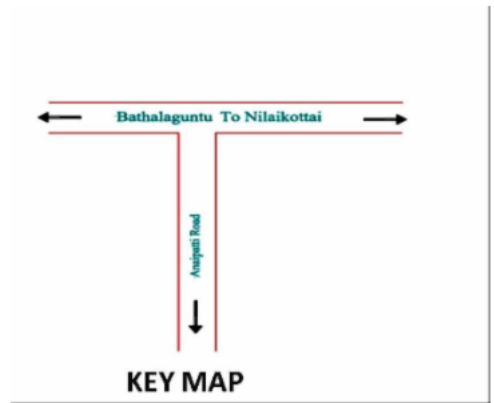

Google Map View

Polling Station Building Front View

Polling Station Front View

Cad View

Key MAP View

1 பெயர் : ஆரோக்கியராஜ் - தந்தையின் பெயர்: வியாகுலம் - வீட்டு எண் : 1-126 வயது : 62 பாலினம் : ஆண்	NPZ0984112 Photo is available	2 பெயர் : வசந்தா தந்தையின் பெயர்: வடுகன் வீட்டு எண் : 2/243 வயது : 25 பாலினம் : பெண்	NPZ1083948 Photo is available	3 பெயர் : செல்வி கணவர் பெயர்: முத்துமாரி வீட்டு எண் : 3/4 வயது : 34 பாலினம் : பெண்	NPZ2006005 Photo is available
4 பெயர் : அஜீத் தந்தையின் பெயர்: செல்வம் வீட்டு எண் : 4/2/5 சி வயது : 26 பாலினம் : ஆண்	NPZ1035435 Photo is available	5 பெயர் : முனியப்பன் - தந்தையின் பெயர்: கருமலையான் - வீட்டு எண் : 4-3-2 வயது : 30 பாலினம் : ஆண்	NPZ0616581 Photo is available	6 பெயர் : மு சரண்யா கணவர் பெயர்: மு முத்துக்குமார் வீட்டு எண் : 4/4 வயது : 29 பாலினம் : பெண்	NPZ2104255 Photo is available
7 பெயர் : மாதேஸ்வரன் தந்தையின் பெயர்: சித்தன் வீட்டு எண் : 4/4 வயது : 19 பாலினம் : ஆண்	NPZ2208676 Photo is available	8 பெயர் : ரதியா கணவர் பெயர்: முத்து கருப்பையா வீட்டு எண் : 4/6/1 வயது : 26 பாலினம் : பெண்	NPZ1035609 Photo is available	9 பெயர் : காளீஸ்வரி - கணவர் பெயர்: மாசாணகருப்பையா - வீட்டு எண் : 4-15 வயது : 31 பாலினம் : பெண்	NPZ0595058 Photo is available
10 பெயர் : பேச்சியம்மாள் - தந்தையின் பெயர்: தங்கராஜ் - வீட்டு எண் : 4-25 வயது : 34 பாலினம் : பெண்	NPZ0616359 Photo is available	11 பெயர் : கயல்விழி கணவர் பெயர்: அழகுராஜா வீட்டு எண் : 4/31ஏ வயது : 28 பாலினம் : பெண்	NPZ1035518 Photo is available	12 பெயர் : பிரேமா - தந்தையின் பெயர்: பழனிச்சாமி - வீட்டு எண் : 4-36 வயது : 30 பாலினம் : பெண்	NPZ0748947 Photo is available
13 பெயர் : முத்துப்பாண்டி - தந்தையின் பெயர்: வடிவேலன் - வீட்டு எண் : 4-40 வயது : 32 பாலினம் : ஆண்	NPZ0521880 Photo is available	14 பெயர் : சாமிநாதன் - தந்தையின் பெயர்: வீரணன் - வீட்டு எண் : 4-47 வயது : 31 பாலினம் : ஆண்	NPZ0616383 Photo is available	15 பெயர் : விமலா கணவர் பெயர்: முத்துராமன் வீட்டு எண் : 4/47/4 வயது : 26 பாலினம் : பெண்	NPZ1936970 Photo is available
16 பெயர் : அழகு தந்தையின் பெயர்: கோபால் வீட்டு எண் : 4/51 வயது : 43 பாலினம் : ஆண்	NPZ1083922 Photo is available	17 பெயர் : ராமு தந்தையின் பெயர்: கோபால் வீட்டு எண் : 4/51 வயது : 35 பாலினம் : ஆண்	NPZ1083971 Photo is available	18 பெயர் : நாகலெட்சுமி - கணவர் பெயர்: தங்கபெருமாள் - வீட்டு எண் : 4-56 வயது : 42 பாலினம் : பெண்	NPZ0521872 Photo is available
19 பெயர் : பாண்டியம்மாள் தந்தையின் பெயர்: முருகன் வீட்டு எண் : 4/69 வயது : 24 பாலினம் : பெண்	NPZ1862333 Photo is available	20 பெயர் : முத்துபிள்ளை தந்தையின் பெயர்: வீரணன் வீட்டு எண் : 4/74 வயது : 33 பாலினம் : ஆண்	NPZ2006542 Photo is available	21 பெயர் : கூடம்மாள் கணவர் பெயர்: வைர முத்து வீட்டு எண் : 4/109 வயது : 36 பாலினம் : பெண்	NPZ2015931 Photo is available
22 பெயர் : பாரதி கணவர் பெயர்: பெரிய சாமி வீட்டு எண் : 4/109 வயது : 28 பாலினம் : பெண்	NPZ2015915 Photo is available	23 பெயர் : நாகேந்திரபிரகாஷ் தந்தையின் பெயர்: வேம்புலு வீட்டு எண் : 4/131 வயது : 24 பாலினம் : ஆண்	NPZ1862580 Photo is available	24 பெயர் : ரகுபதி ச தந்தையின் பெயர்: சுந்தர்ராஜ் வீட்டு எண் : 4/139 வயது : 19 பாலினம் : ஆண்	NPZ2236388 Photo is available
25 பெயர் : சமையக்காள் ச கணவர் பெயர்: சுந்தர்ராஜ் வீட்டு எண் : 4/139,தெற்கு தெரு வயது : 42 பாலினம் : பெண்	NPZ0415612 Photo is available	26 பெயர் : காயத்ரி - தந்தையின் பெயர்: சுந்தர்ராஜன் - வீட்டு எண் : 4-140 வயது : 31 பாலினம் : பெண்	NPZ0616599 Photo is available	27 பெயர் : செல்வகுமார் - தந்தையின் பெயர்: தங்கராஜ் - வீட்டு எண் : 4-156 வயது : 31 பாலினம் : ஆண்	NPZ0616466 Photo is available
28 பெயர் : பழனியாண்டி - தந்தையின் பெயர்: ராமன் - வீட்டு எண் : 4-159C வயது : 31 பாலினம் : ஆண்	NPZ0748863 Photo is available	29 பெயர் : விஜய குமார் - தந்தையின் பெயர்: முத்துராஜ் - வீட்டு எண் : 4-164 வயது : 28 பாலினம் : ஆண்	NPZ0824110 Photo is available	30 பெயர் : முருகேஸ்வரி தந்தையின் பெயர்: வைரன் வீட்டு எண் : 4/174 வயது : 25 பாலினம் : பெண்	NPZ1862846 Photo is available