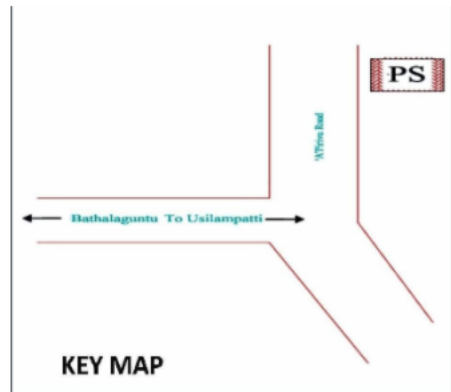

Key MAP View