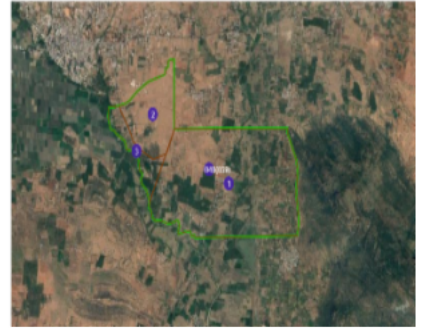

3. வாக்குச் சாவடியின் விவரங்கள்

வாக்குச் சாவடியின் எண் மற்றும் பெயர் : 47 - ஊராட்சிஒன்றிய ஆரம்பள்ளி தெற்கு கட்டிடம், ரெட்டியபட்டி - 624202 வாக்குச் சாவடியின் முகவரி : ஊராட்சிஒன்றிய ஆரம்பள்ளி தெற்கு கட்டிடம், ரெட்டியபட்டி - 624202	வாக்குச் சாவடியின் வகைப்பாடு (ஆண்/பெண்/பொது)	பொது
	துணை வாக்குச் சாவடிகளின் எண்ணிக்கை :	0

4. வாக்காளர்களின் எண்ணிக்கை

தொடங்கும் வரிசை எண்	முடியும் வரிசை எண்.	நிகர வாக்காளர்களின் எண்ணிக்கை			
		ஆண்	பெண்	மூன்றாம் பாலினம்	மொத்தம்
1	752	353	394	0	747

கையொப்பம்

Nazri Naksha

Google Map View

Polling Station Building Front View