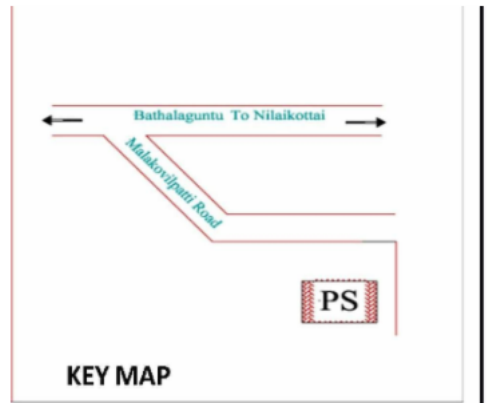

3. வாக்குச் சாவடியின் விவரங்கள்

வாக்குச் சாவடியின் எண் மற்றும் பெயர் : 48 - ஊராட்சி ஒன்றிய ஆரம்பப்பள்ளி கிழக்கு பகுதி மேற்கு பார்த்த கட்டிடம் மலையப்பன்பட்டி - 624202 வாக்குச் சாவடியின் முகவரி : ஊராட்சி ஒன்றிய ஆரம்பப்பள்ளி கிழக்கு பகுதி மேற்கு பார்த்த கட்டிடம் மலையப்பன்பட்டி - 624202	வாக்குச் சாவடியின் வகைப்பாடு (ஆண்/பெண்/பொது)	பொது
	துணை வாக்குச் சாவடிகளின் எண்ணிக்கை :	0

Google Map View

Polling Station Building Front View

Polling Station Front View

Cad View

Key MAP View

சட்டமன்றத் தொகுதியின் எண் மற்றும் பெயர் : 130-நிலக்கோட்டை
பிரிவு எண் மற்றும் பெயர் 1-கோம்பைபட்டி (வ.கி) மற்றும் (ஊ), மலையப்பன்பட்டி வார்டு 6

சட்டமன்றத் தொகுதியின் எண் மற்றும் பெயர் : 130-நிலக்கோட்டை
பிரிவு எண் மற்றும் பெயர் 1-கோம்பைபட்டி (வ.கி) மற்றும் (ஊ), மலையப்பப்பட்டி வார்டு 6