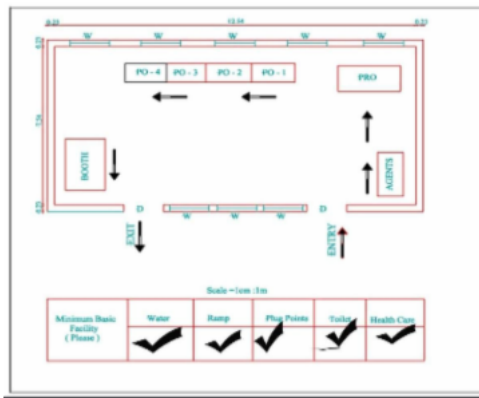

Google Map View

Polling Station Building Front View

Polling Station Front View

Cad View

Key MAP View

சட்டமன்றத் தொகுதியின் எண் மற்றும் பெயர் : 130-நிலக்கோட்டை
பிரிவு எண் மற்றும் பெயர் 1-கோம்பைபட்டி (வ.கி) மற்றும் (ஊ), மலையப்பன்பட்டி வார்டு 6