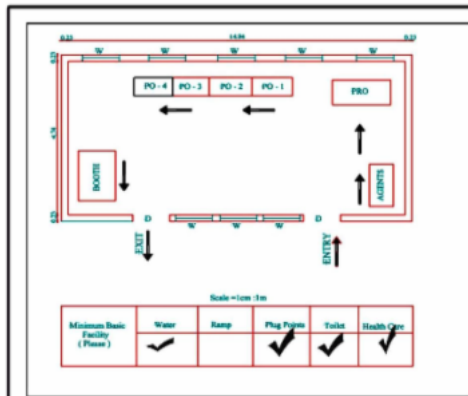

Google Map View

Polling Station Building Front View

Polling Station Front View

Cad View

Key MAP View

1 பெயர் : விஜயலட்சுமி - கணவர் பெயர் : இளையராஜா - வீட்டு எண் : 1 வயது : 32 பாலினம் : பெண் Photo is available	NPZ0815548	2 பெயர் : கௌசல்யா கணவர் பெயர் : துரைராஜ் வீட்டு எண் : 1/6எ வயது : 28 பாலினம் : பெண் Photo is available	NPZ1877000	3 பெயர் : யோகேஷ் வரன் முருகன் தந்தையின் பெயர் : முருகன் வீட்டு எண் : 1/141 ஏ வயது : 24 பாலினம் : ஆண் Photo is available	NPZ2001998
4 பெயர் : ராணி - தந்தையின் பெயர் : பாண்டி - வீட்டு எண் : 1E வயது : 50 பாலினம் : பெண் Photo is available	HKN1913458	5 பெயர் : அசோக் - தந்தையின் பெயர் : மாரியப்பன் - வீட்டு எண் : 2-55 வயது : 28 பாலினம் : ஆண் Photo is available	NPZ0982082	6 பெயர் : பாத்திமா பீவி - கணவர் பெயர் : கமாலுதீன் - வீட்டு எண் : 2-176 வயது : 72 பாலினம் : பெண் Photo is available	NPZ0982090
7 பெயர் : வை பழனிச்சாமி தந்தையின் பெயர் : வையாபுரி வீட்டு எண் : 2/208 வயது : 75 பாலினம் : ஆண் Photo is available	HKN3427150	8 பெயர் : பிருதிவிராஜன் தந்தையின் பெயர் : பழனிச்சாமி வீட்டு எண் : 2/208 வயது : 52 பாலினம் : ஆண் Photo is available	HKN3427085	9 பெயர் : மகேஸ்வரி கணவர் பெயர் : செந்தில்குமார் வீட்டு எண் : 2/242 வயது : 41 பாலினம் : பெண் Photo is available	NPZ2209468
10 பெயர் : நல்லம்மாள் - கணவர் பெயர் : பழனிச்சாமி வீட்டு எண் : 2/280 வயது : 65 பாலினம் : பெண் Photo is available	HKN3427143	11 பெயர் : லாவண்யா தந்தையின் பெயர் : சுப்புராஜ் வீட்டு எண் : 2/804 வயது : 22 பாலினம் : பெண் Photo is available	NPZ2105641	12 பெயர் : லட்சுமி - கணவர் பெயர் : ராமகிருஷ்ணன் - வீட்டு எண் : 2E வயது : 57 பாலினம் : பெண் Photo is available	NPZ1146752
13 பெயர் : செல்வி - தந்தையின் பெயர் : சுப்பிரமணி கவுண்டர் - வீட்டு எண் : 3 வயது : 49 பாலினம் : பெண் Photo is available	NPZ1146760	14 பெயர் : மலர் க கணவர் பெயர் : சதீஸ்குமார் வீட்டு எண் : 3-212 சி வயது : 36 பாலினம் : பெண் Photo is available	NPZ0428581	15 பெயர் : கௌசல்யாதேவி - தந்தையின் பெயர் : செளந்தரபாண்டி வீட்டு எண் : 3/490 வயது : 37 பாலினம் : பெண் Photo is available	NPZ0428219
16 பெயர் : விஜயலட்சுமி - கணவர் பெயர் : குபேந்திரன் - வீட்டு எண் : 4 வயது : 40 பாலினம் : பெண் Photo is available	NPZ0602318	17 பெயர் : விக்கேஷ்குமார் - தந்தையின் பெயர் : சண்முகபாண்டியன் - வீட்டு எண் : 4 வயது : 35 பாலினம் : ஆண் Photo is available	NPZ0602490	18 பெயர் : சித்ரா - கணவர் பெயர் : மணிகேசவராயன் வீட்டு எண் : 4 வயது : 35 பாலினம் : பெண் Photo is available	NPZ0602375
19 பெயர் : பாப்பாத்தி - தந்தையின் பெயர் : ராமசாமி கவுண்டர் - வீட்டு எண் : 4-2 வயது : 61 பாலினம் : பெண் Photo is available	NPZ1146778	20 பெயர் : பிரியா - கணவர் பெயர் : பிரதிவிராஜன் - வீட்டு எண் : 4-2 வயது : 30 பாலினம் : பெண் Photo is available	NPZ0602268	21 பெயர் : கோகுல் தந்தையின் பெயர் : சுப்பிரமணி வீட்டு எண் : 4-2 வயது : 28 பாலினம் : ஆண் Photo is available	NPZ1879386
22 பெயர் : போதம்மாள் - கணவர் பெயர் : மூக்கக்கோனார் - வீட்டு எண் : 4-2-4 வயது : 71 பாலினம் : பெண் Photo is available	NPZ0278457	23 பெயர் : பாப்பாத்தி - கணவர் பெயர் : பெருமாள் - வீட்டு எண் : 4-3 வயது : 57 பாலினம் : பெண் Photo is available	HKN3450293	24 பெயர் : பிரபாவதி ம கணவர் பெயர் : மணிகண்டன் - வீட்டு எண் : 4-3 வயது : 42 பாலினம் : பெண் Photo is available	NPZ0602417
25 பெயர் : அருண் குமார் - தந்தையின் பெயர் : பெருமாள் - வீட்டு எண் : 4-3 வயது : 38 பாலினம் : ஆண் Photo is available	NPZ0602565	26 பெயர் : பெரியமங்காள் கணவர் பெயர் : அருண் குமார் வீட்டு எண் : 4-3 வயது : 22 பாலினம் : பெண் Photo is available	NPZ2047611	27 பெயர் : ராஜா தந்தையின் பெயர் : பாண்டி வீட்டு எண் : 4-4 வயது : 55 பாலினம் : ஆண் Photo is available	NPZ2046936
28 பெயர் : ராஜப்பன் - தந்தையின் பெயர் : ராஜப்பன் - வீட்டு எண் : 4-4 வயது : 54 பாலினம் : ஆண் Photo is available	HKN3450319	29 பெயர் : வாசுகி கணவர் பெயர் : ராஜா வீட்டு எண் : 4-4 வயது : 49 பாலினம் : பெண் Photo is available	NPZ2046928	30 பெயர் : ராஜலட்சுமி - கணவர் பெயர் : சண்முகபாண்டியன் - வீட்டு எண் : 4-4 வயது : 36 பாலினம் : பெண் Photo is available	NPZ0602631