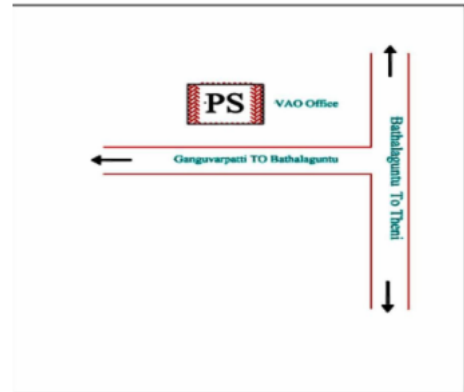

Google Map View

Polling Station Building Front View

Polling Station Front View

Cad View

Key MAP View

1 பெயர் : விஜயலட்சுமி - கணவர் பெயர் : இளையராஜா - வீட்டு எண் : 1 வயது : 32 பாலினம் : பெண் Photo is available	NPZ0815548	2 பெயர் : கௌசல்யா கணவர் பெயர் : துரைராஜ் வீட்டு எண் : 1/6எ வயது : 28 பாலினம் : பெண் Photo is available	NPZ1877000	3 பெயர் : யோகேஷ் வரன் முருகன் தந்தையின் பெயர் : முருகன் வீட்டு எண் : 1/141 ஏ வயது : 24 பாலினம் : ஆண் Photo is available	NPZ2001998
4 பெயர் : ராணி - தந்தையின் பெயர் : பாண்டி - வீட்டு எண் : 1E வயது : 50 பாலினம் : பெண் Photo is available	HKN1913458	5 பெயர் : அசோக் - தந்தையின் பெயர் : மாரியப்பன் - வீட்டு எண் : 2-55 வயது : 28 பாலினம் : ஆண் Photo is available	NPZ0982082	6 பெயர் : பாத்திமா பீவி - கணவர் பெயர் : கமாலுதீன் - வீட்டு எண் : 2-176 வயது : 72 பாலினம் : பெண் Photo is available	NPZ0982090
7 பெயர் : வை பழனிச்சாமி தந்தையின் பெயர் : வையாபுரி வீட்டு எண் : 2/208 வயது : 75 பாலினம் : ஆண் Photo is available	HKN3427150	8 பெயர் : பிருதிவிராஜன் தந்தையின் பெயர் : பழனிச்சாமி வீட்டு எண் : 2/208 வயது : 52 பாலினம் : ஆண் Photo is available	HKN3427085	9 பெயர் : மகேஸ்வரி கணவர் பெயர் : செந்தில்குமார் வீட்டு எண் : 2/242 வயது : 41 பாலினம் : பெண் Photo is available	NPZ2209468
10 பெயர் : நல்லம்மாள் - கணவர் பெயர் : பழனிச்சாமி வீட்டு எண் : 2/280 வயது : 65 பாலினம் : பெண் Photo is available	HKN3427143	11 பெயர் : லாவண்யா தந்தையின் பெயர் : சுப்புராஜ் வீட்டு எண் : 2/804 வயது : 22 பாலினம் : பெண் Photo is available	NPZ2105641	12 பெயர் : லட்சுமி - கணவர் பெயர் : ராமகிருஷ்ணன் - வீட்டு எண் : 2E வயது : 57 பாலினம் : பெண் Photo is available	NPZ1146752
13 பெயர் : செல்வி - தந்தையின் பெயர் : சுப்பிரமணி கவுண்டர் - வீட்டு எண் : 3 வயது : 49 பாலினம் : பெண் Photo is available	NPZ1146760	14 பெயர் : மலர் க கணவர் பெயர் : சதீஸ்குமார் வீட்டு எண் : 3-212 சி வயது : 36 பாலினம் : பெண் Photo is available	NPZ0428581	15 பெயர் : கௌசல்யாதேவி - தந்தையின் பெயர் : செளந்தரபாண்டி வீட்டு எண் : 3/490 வயது : 37 பாலினம் : பெண் Photo is available	NPZ0428219
16 பெயர் : விஜயலட்சுமி - கணவர் பெயர் : குபேந்திரன் - வீட்டு எண் : 4 வயது : 40 பாலினம் : பெண் Photo is available	NPZ0602318	17 பெயர் : விக்கேஷ்குமார் - தந்தையின் பெயர் : சண்முகபாண்டியன் - வீட்டு எண் : 4 வயது : 35 பாலினம் : ஆண் Photo is available	NPZ0602490	18 பெயர் : சித்ரா - கணவர் பெயர் : மணிகேசவராயன் வீட்டு எண் : 4 வயது : 35 பாலினம் : பெண் Photo is available	NPZ0602375
19 பெயர் : பாப்பாத்தி - தந்தையின் பெயர் : ராமசாமி கவுண்டர் - வீட்டு எண் : 4-2 வயது : 61 பாலினம் : பெண் Photo is available	NPZ1146778	20 பெயர் : பிரியா - கணவர் பெயர் : பிரதிவிராஜன் - வீட்டு எண் : 4-2 வயது : 30 பாலினம் : பெண் Photo is available	NPZ0602268	21 பெயர் : கோகுல் தந்தையின் பெயர் : சுப்பிரமணி வீட்டு எண் : 4-2 வயது : 28 பாலினம் : ஆண் Photo is available	NPZ1879386
22 பெயர் : போதம்மாள் - கணவர் பெயர் : மூக்கக்கோனார் - வீட்டு எண் : 4-2-4 வயது : 71 பாலினம் : பெண் Photo is available	NPZ0278457	23 பெயர் : பாப்பாத்தி - கணவர் பெயர் : பெருமாள் - வீட்டு எண் : 4-3 வயது : 57 பாலினம் : பெண் Photo is available	HKN3450293	24 பெயர் : பிரபாவதி ம கணவர் பெயர் : மணிகண்டன் - வீட்டு எண் : 4-3 வயது : 42 பாலினம் : பெண் Photo is available	NPZ0602417
25 பெயர் : அருண் குமார் - தந்தையின் பெயர் : பெருமாள் - வீட்டு எண் : 4-3 வயது : 38 பாலினம் : ஆண் Photo is available	NPZ0602565	26 பெயர் : பெரியமங்காள் கணவர் பெயர் : அருண் குமார் வீட்டு எண் : 4-3 வயது : 22 பாலினம் : பெண் Photo is available	NPZ2047611	27 பெயர் : ராஜா தந்தையின் பெயர் : பாண்டி வீட்டு எண் : 4-4 வயது : 55 பாலினம் : ஆண் Photo is available	NPZ2046936
28 பெயர் : ராஜப்பன் - தந்தையின் பெயர் : ராஜப்பன் - வீட்டு எண் : 4-4 வயது : 54 பாலினம் : ஆண் Photo is available	HKN3450319	29 பெயர் : வாசுகி கணவர் பெயர் : ராஜா வீட்டு எண் : 4-4 வயது : 49 பாலினம் : பெண் Photo is available	NPZ2046928	30 பெயர் : ராஜலட்சுமி - கணவர் பெயர் : சண்முகபாண்டியன் - வீட்டு எண் : 4-4 வயது : 36 பாலினம் : பெண் Photo is available	NPZ0602631