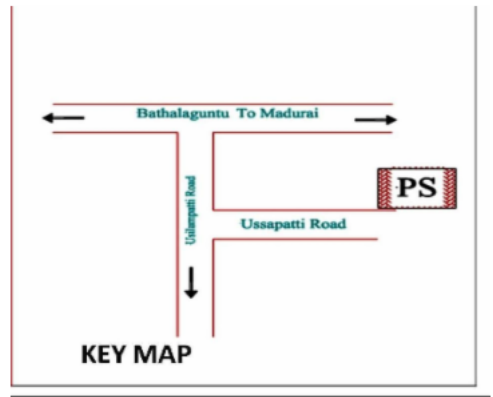

Key MAP View