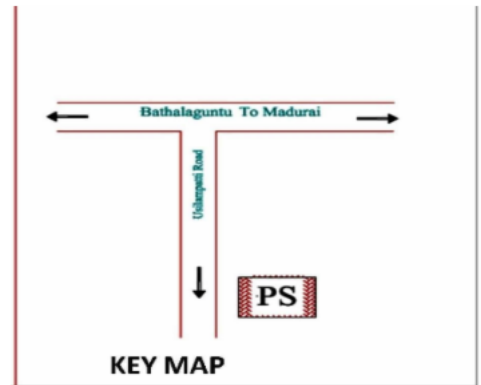

Cad View

Key MAP View