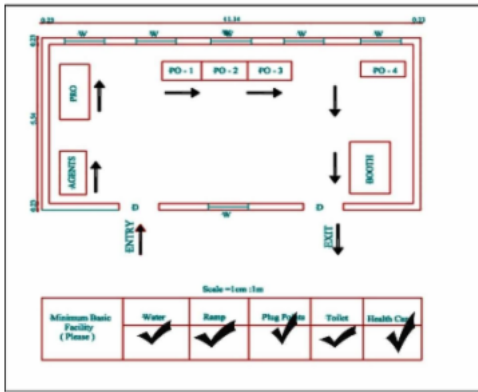

**Google Map View**

**Polling Station Building Front View**

**Polling Station Front View**

**Cad View**

**Key MAP View**

சட்டமன்றத் தொகுதியின் எண் மற்றும் பெயர் : 130-நிலக்கோட்டை  
பிரிவு எண் மற்றும் பெயர் 1-குன்னுவரான்கோட்டை (வ.கி) மற்றும் (ஊ), காந்தி மேடை வார்டு 3