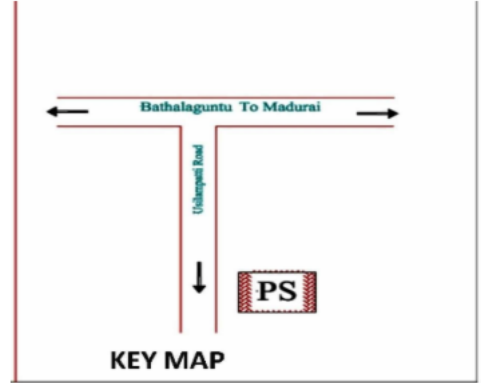

**3. வாக்குச் சாவடியின் விவரங்கள்**

வாக்குச் சாவடியின் எண் மற்றும் பெயர் : 54 - ஊராட்சி ஒன்றிய ஆரம்பபள்ளி கிழக்குப்பார்த்த மேற்கு கட்டிடம், குன்னுவரன்கோட்டை - 624220 வாக்குச் சாவடியின் முகவரி : ஊராட்சி ஒன்றிய ஆரம்பபள்ளி கிழக்குப்பார்த்த மேற்கு கட்டிடம், குன்னுவரன்கோட்டை - 624220, .	<b>வாக்குச் சாவடியின் வகைப்பாடு (ஆண்/பெண்/பொது)</b>	
	<b>துணை வாக்குச் சாவடிகளின் எண்ணிக்கை :</b>	0

**Google Map View**

**Polling Station Building Front View**

**Polling Station Front View**

**Cad View**

**Key MAP View**

சட்டமன்றத் தொகுதியின் எண் மற்றும் பெயர் : 130-நிலக்கோட்டை  
பிரிவு எண் மற்றும் பெயர் 1-குன்னுவரான்கோட்டை (வ.கி) மற்றும் (ஊ), காந்தி மேடை வார்டு 3