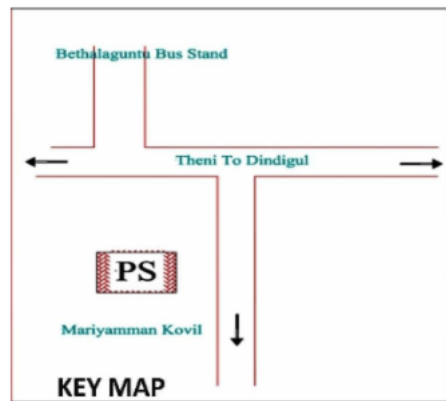

3. வாக்குச் சாவடியின் விவரங்கள்		
வாக்குச் சாவடியின் எண் மற்றும் பெயர் : 55 - ஊராட்சிஒன்றிய ஆரம்பப்பள்ளி கிழக்கு புதிய கட்டிடம் குன்னுவாரன்கோட்டை - 624220 வாக்குச் சாவடியின் முகவரி : ஊராட்சிஒன்றிய ஆரம்பப்பள்ளி கிழக்கு புதிய கட்டிடம் குன்னுவாரன்கோட்டை - 624220	வாக்குச் சாவடியின் வகைப்பாடு (ஆண்/பெண்/பொது)	பொது
	துணை வாக்குச் சாவடிகளின் எண்ணிக்கை :	0

4. வாக்காளர்களின் எண்ணிக்கை					
தொடங்கும் வரிசை எண்	முடியும் வரிசை எண்.	நிகர வாக்காளர்களின் எண்ணிக்கை			
		ஆண்	பெண்	மூன்றாம் பாலினம்	மொத்தம்
1	903	472	430	0	902

கையொப்பம்

Nazri Naksha

Google Map View

Polling Station Building Front View

Polling Station Front View

Cad View

Key MAP View

சட்டமன்றத் தொகுதியின் எண் மற்றும் பெயர் : 130-நிலக்கோட்டை பாகம் எண் : 55
பிரிவு எண் மற்றும் பெயர் 1-குன்னுவரான்கோட்டை (வ.கி) மற்றும் (ஊ), அம்பேத்கார் தெரு, காந்தி மேடைதெரு,வமெயின் ரோடு