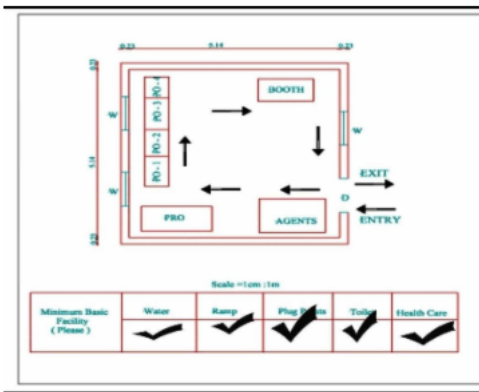

4. வாக்காளர்களின் எண்ணிக்கை					
தொடங்கும் வரிசை எண்	முடியும் வரிசை எண்.	நிகர வாக்காளர்களின் எண்ணிக்கை			
		ஆண்	பெண்	மூன்றாம் பாலினம்	மொத்தம்
1	903	472	430	0	902

கையொப்பம்

Nazri Naksha

Google Map View

Polling Station Building Front View

Polling Station Front View

Cad View

Key MAP View

சட்டமன்றத் தொகுதியின் எண் மற்றும் பெயர் : 130-நிலக்கோட்டை பாகம் எண் : 55
பிரிவு எண் மற்றும் பெயர் 1-குன்னுவரான்கோட்டை (வ.கி) மற்றும் (ஊ), அம்பேத்கார் தெரு, காந்தி மேடைதெரு,வமெயின் ரோடு