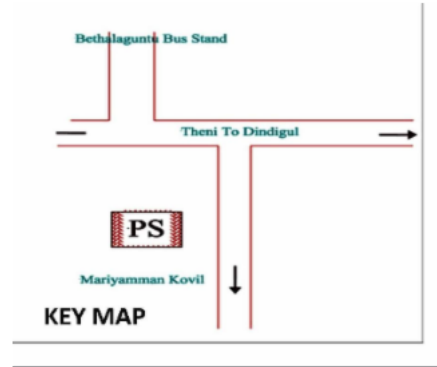

3. வாக்குச் சாவடியின் விவரங்கள்

<p>வாக்குச் சாவடியின் எண் மற்றும் பெயர் :</p> <p>56 - ஊராட்சி ஒன்றிய நடுநிலைப்பள்ளி 1வது வார்டு கிழக்கு பார்த்த மேற்கு கட்டிடம் தெற்கு பகுதி வத்தலக்குண்டு - 624202</p> <p>வாக்குச் சாவடியின் முகவரி :</p>	<p>வாக்குச் சாவடியின் வகைப்பாடு (ஆண்/பெண்/பொது)</p> <p>துணை வாக்குச் சாவடிகளின் எண்ணிக்கை :</p>	<p>பொது</p> <p style="font-size: 24px;">0</p>
--	---	--

ஊராட்சி ஒன்றிய நடுநிலைப்பள்ளி 1வது வார்டு கிழக்கு பார்த்த மேற்கு கட்டிடம் தெற்கு பகுதி வத்தலகுண்டு - 624202, .					
4. வாக்காளர்களின் எண்ணிக்கை					
தொடங்கும் வரிசை எண்	முடியும் வரிசை எண்.	நிகர வாக்காளர்களின் எண்ணிக்கை			
		ஆண்	பெண்	மூன்றாம் பாலினம்	மொத்தம்
1	975	470	502	0	972

வாக்காளர் பதிவு அலுவலரின்
கையொப்பம்

Nazri Naksha

Google Map View

Polling Station Building Front View

Polling Station Front View

Cad View

Key MAP View

சட்டமன்றத் தொகுதியின் எண் மற்றும் பெயர் : 130-நிலக்கோட்டை
பிரிவு எண் மற்றும் பெயர் 1-வத்தலக்குண்டு (வ.கி) மற்றும் (பே), லோக்கல் பண்டு ரோடு வார்டு 15