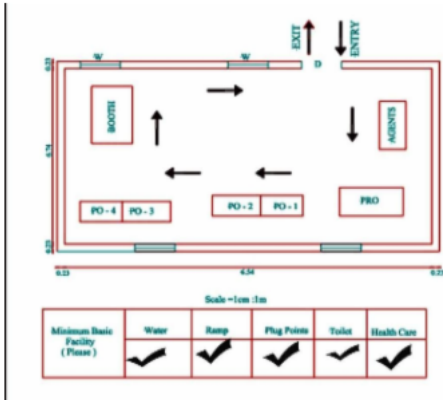

வாக்காளர் பதிவு அலுவலரின்
கையொப்பம்

Nazri Naksha

Google Map View

Polling Station Building Front View

Polling Station Front View

Cad View

Key MAP View

சட்டமன்றத் தொகுதியின் எண் மற்றும் பெயர் : 130-நிலக்கோட்டை
பிரிவு எண் மற்றும் பெயர் 1-வத்தலக்குண்டு (வ.கி) மற்றும் (பே), லோக்கல் பண்டு ரோடு வார்டு 15