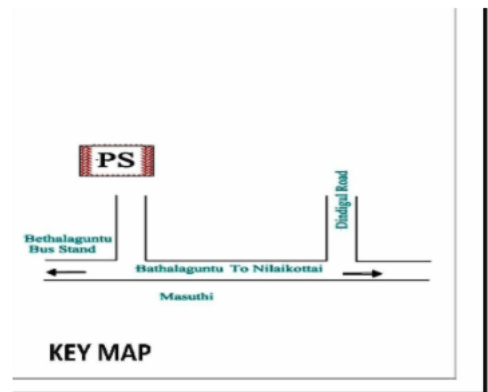

**3. வாக்குச் சாவடியின் விவரங்கள்**

<p><b>வாக்குச் சாவடியின் எண் மற்றும் பெயர் :</b> 61 - அரசு மேல்நிலைப் பள்ளி வடக்கு பார்த்த தென்மேற்கு மூலையில் கிழக்குப் பக்கத்திலிருந்து 3வது அறை, வத்தலகுண்டு - 624202</p> <p><b>வாக்குச் சாவடியின் முகவரி :</b> அரசு மேல்நிலைப் பள்ளி வடக்கு பார்த்த தென்மேற்கு மூலையில் கிழக்குப் பக்கத்திலிருந்து 3வது அறை, வத்தலகுண்டு - 624202, .</p>	<p><b>வாக்குச் சாவடியின் வகைப்பாடு (ஆண்/பெண்/பொது)</b></p> <p><b>துணை வாக்குச் சாவடிகளின் எண்ணிக்கை :</b></p>	<p><b>பொது</b></p> <p style="font-size: 24px;">0</p>
--	---	--

Google Map View

Polling Station Building Front View

Polling Station Front View

Cad View

Key MAP View

சட்டமன்றத் தொகுதியின் எண் மற்றும் பெயர் : 130-நிலக்கோட்டை பிரிவு எண் மற்றும் பெயர் 1-வத்தலக்குண்டு (வ.கி) மற்றும் (பே), சேரன் தெரு சோழன் தெரு பாண்டியன் தெரு