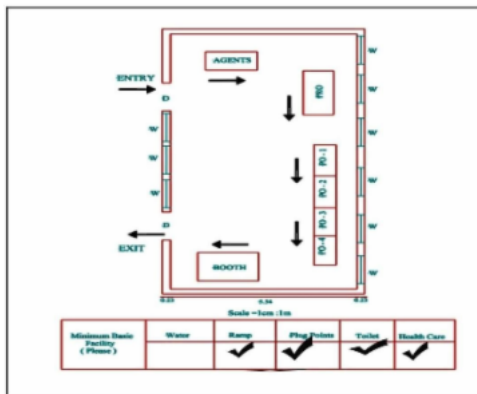

Google Map View

Polling Station Building Front View

Polling Station Front View

Cad View

Key MAP View

சட்டமன்றத் தொகுதியின் எண் மற்றும் பெயர் : 130-நிலக்கோட்டை பிரிவு எண் மற்றும் பெயர் 1-வத்தலக்குண்டு (வ.கி) மற்றும் (பே), சேரன் தெரு சோழன் தெரு பாண்டியன் தெரு