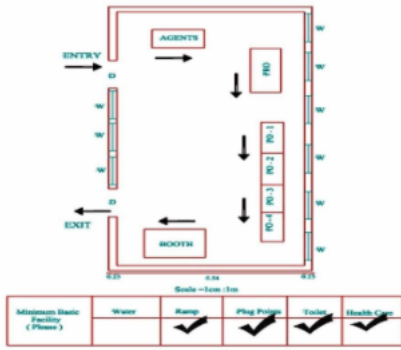

Google Map View

Polling Station Building Front View

Polling Station Front View

Cad View

Key MAP View

KEY MAP

1 பெயர் : ராஜ்குமார் - தந்தையின் பெயர்: பாலு - வீட்டு எண் : 1-1 வயது : 45 பாலினம் : ஆண்	HKN2558468 Photo is available	2 பெயர் : கரிஷ்மா தந்தையின் பெயர்: முருகன் வீட்டு எண் : 1-1-112ஏ வயது : 25 பாலினம் : பெண்	NPZ1048297 Photo is available	3 பெயர் : ஜமுனாதேவி - தந்தையின் பெயர்: குமார் - வீட்டு எண் : 1-1-114 வயது : 29 பாலினம் : பெண்	NPZ0751651 Photo is available
4 பெயர் : மோகன் ராஜ் தந்தையின் பெயர்: குமார் வீட்டு எண் : 1-1-114 வயது : 26 பாலினம் : ஆண்	NPZ1003458 Photo is available	5 பெயர் : முத்துக்குமார் - தந்தையின் பெயர்: மனோகரன் - வீட்டு எண் : 1-1-130 வயது : 50 பாலினம் : ஆண்	NPZ0027078 Photo is available	6 பெயர் : முத்துலட்சுமி கணவர் பெயர்: பாண்டி மருது சேர்வை வீட்டு எண் : 1/2 வயது : 60 பாலினம் : பெண்	NPZ1828839 Photo is available
7 பெயர் : அப்பாஸ் - தந்தையின் பெயர்: காசாமைதீன் - வீட்டு எண் : 1-2-38 வயது : 75 பாலினம் : ஆண்	NPZ0292730 Photo is available	8 பெயர் : சாரா - கணவர் பெயர்: காதர்ஷா - வீட்டு எண் : 1-2-40 வயது : 67 பாலினம் : பெண்	HKN1952274 Photo is available	9 பெயர் : பவானி - தந்தையின் பெயர்: செல்வராஜ் - வீட்டு எண் : 1-3-11 வயது : 36 பாலினம் : பெண்	NPZ0292615 Photo is available
10 பெயர் : ஆனந்தன் - தந்தையின் பெயர்: செல்வராஜ் - வீட்டு எண் : 1-3-11 வயது : 34 பாலினம் : ஆண்	NPZ0293365 Photo is available	11 பெயர் : சபீயாமாள் கணவர் பெயர்: கமர்தீன் வீட்டு எண் : 1-4-11 சேரன் தெரு வயது : 76 பாலினம் : பெண்	NPZ1124189 Photo is available	12 பெயர் : சுல்தான் மைதீன் தந்தையின் பெயர்: கமர்தீன் வீட்டு எண் : 1-4-11 சேரன் தெரு வயது : 55 பாலினம் : ஆண்	NPZ1124205 Photo is available
13 பெயர் : ஷிபா ஷிரின் தந்தையின் பெயர்: சுல்தான் மைதீன் வீட்டு எண் : 1-4-11 சேரன் தெரு வயது : 27 பாலினம் : பெண்	NPZ1124197 Photo is available	14 பெயர் : பாலு - தந்தையின் பெயர்: பரமசிவம் - வீட்டு எண் : 1-5-2 வயது : 77 பாலினம் : ஆண்	HKN1950815 Photo is available	15 பெயர் : தனலெட்சுமி - கணவர் பெயர்: பாலு - வீட்டு எண் : 1-5-2 வயது : 66 பாலினம் : பெண்	HKN1951730 Photo is available
16 பெயர் : சந்திரன் - தந்தையின் பெயர்: கருப்பையா - வீட்டு எண் : 1-5-6 வயது : 67 பாலினம் : ஆண்	NPZ0623942 Photo is available	17 பெயர் : சந்தோஷ் குமார் - தந்தையின் பெயர்: சந்திரன் - வீட்டு எண் : 1-5-6 வயது : 31 பாலினம் : ஆண்	NPZ0623488 Photo is available	18 பெயர் : மீனாட்சி - கணவர் பெயர்: இனியன் சம்பத் - வீட்டு எண் : 1-9-7 வயது : 35 பாலினம் : பெண்	NPZ0535864 Photo is available
19 பெயர் : மருதை - தந்தையின் பெயர்: ராமசாமி - வீட்டு எண் : 1-9-31 வயது : 82 பாலினம் : ஆண்	HKN1949916 Photo is available	20 பெயர் : சரசு - கணவர் பெயர்: மருதை - வீட்டு எண் : 1-9-31 வயது : 67 பாலினம் : பெண்	HKN1949908 Photo is available	S 21 பெயர் : அபிநயா - தந்தையின் பெயர்: பாண்டி - வீட்டு எண் : 1-10 வயது : 32 பாலினம் : பெண்	NPZ0623496 Photo is available
22 பெயர் : உமாமகேஸ்வரி - கணவர் பெயர்: குமார் - வீட்டு எண் : 1-11-114 வயது : 47 பாலினம் : பெண்	NPZ0292359 Photo is available	23 பெயர் : முகமது இல்யாஷ் - தந்தையின் பெயர்: அப்பாஸ் - வீட்டு எண் : 1-12-2 வயது : 46 பாலினம் : ஆண்	HKN1952381 Photo is available	24 பெயர் : அரிஸ்டன் - தந்தையின் பெயர்: சிலுவைராஜ் - வீட்டு எண் : 1-12-7 வயது : 41 பாலினம் : ஆண்	HKN1950211 Photo is available
25 பெயர் : பாஸ்கர் பாண்டி தந்தையின் பெயர்: சாயி சந்திரா சேகரன் வீட்டு எண் : 1-12-9 வயது : 24 பாலினம் : ஆண்	NPZ1906072 Photo is available	26 பெயர் : வள்ளியில் - கணவர் பெயர்: வெற்றிச்செல்வம் - வீட்டு எண் : 1-16-25ஏ வயது : 52 பாலினம் : பெண்	NPZ0623066 Photo is available	27 பெயர் : மோனிக்கா தந்தையின் பெயர்: வெற்றிச்செழியன் வீட்டு எண் : 1-16-25ஏ வயது : 29 பாலினம் : பெண்	NPZ0751222 Photo is available
28 பெயர் : சுபலட்சுமி தந்தையின் பெயர்: வெற்றி செழியன் வீட்டு எண் : 1-16-25ஏ வயது : 24 பாலினம் : பெண்	NPZ2019586 Photo is available	# 29 பெயர் : இலக்கிய சுப்பையா தந்தையின் பெயர்: சுப்பையா - வீட்டு எண் : 1-16-25H வயது : 37 பாலினம் : பெண்	NPZ0292318 Photo is available	30 பெயர் : ராதாகிருஷ்ணன் - தந்தையின் பெயர்: குருசாமி - வீட்டு எண் : 1-16-25கே/4 வயது : 72 பாலினம் : ஆண்	HKN3464393 Photo is available