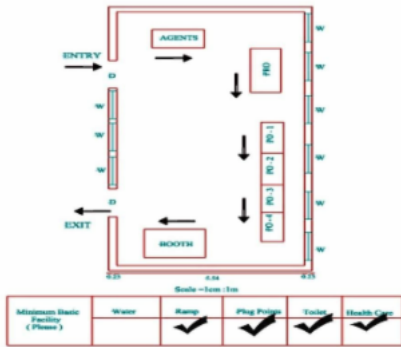

Google Map View

Polling Station Building Front View

Polling Station Front View

Cad View

Key MAP View

KEY MAP

1	NPZ0708180	பெயர் : ஐஸ்வர்யா - தந்தையின் பெயர்: சந்திரன் - வீட்டு எண் : 18-16-1A-1 வயது : 30 பாலினம் : பெண்	Photo is available	2	NPZ0919589	பெயர் : லிடியா கிரேஸ் - தந்தையின் பெயர்: ஜான் கென்னடி விலிங்ஸ்டன் - வீட்டு எண் : 18-16-1A-2 வயது : 28 பாலினம் : பெண்	Photo is available	3	NPZ1111764	பெயர் : ஆரீப் ரஹ்மான் தந்தையின் பெயர்: ராஜா முகமது வீட்டு எண் : 18-16-1ஏ/3 வயது : 25 பாலினம் : ஆண்	Photo is available
4	HKN3405446	பெயர் : பாத்திமா - கணவர் பெயர்: ஜாகிர்உசேன் - வீட்டு எண் : 18-16-1A5 வயது : 54 பாலினம் : பெண்	Photo is available	5	NPZ0293274	பெயர் : சிவத்தமையன் - தந்தையின் பெயர்: ஜாகிர்உசேன் - வீட்டு எண் : 18-16-1A5 வயது : 41 பாலினம் : ஆண்	Photo is available	6	NPZ0708156	பெயர் : ராஜேஸ்வரி - கணவர் பெயர்: நாகராஜன் - வீட்டு எண் : 18-16-1A9 வயது : 52 பாலினம் : பெண்	Photo is available
7	NPZ0707984	பெயர் : ஹரிகிருஷ்ணா - தந்தையின் பெயர்: நாகராஜன் - வீட்டு எண் : 18-16-1A9 வயது : 31 பாலினம் : ஆண்	Photo is available	8	NPZ1087154	பெயர் : ஸ்வேதா தந்தையின் பெயர்: சுந்தரபாண்டியன் வீட்டு எண் : 18-16-1ஏ/12ஏ வயது : 25 பாலினம் : ஆண்	Photo is available	9	NPZ1253848	பெயர் : பாஸ்கரன் - தந்தையின் பெயர்: லூயிஸ் ஆங்கதேவர் - வீட்டு எண் : 18-16-1A14 வயது : 50 பாலினம் : ஆண்	Photo is available
10	HKN1942440	பெயர் : சுரேகா - கணவர் பெயர்: பாஸ்கரன் - வீட்டு எண் : 18-16-1A14 வயது : 43 பாலினம் : பெண்	Photo is available	11	NPZ1906544	பெயர் : பிச்சை மணி தந்தையின் பெயர்: ரவி வீட்டு எண் : 18-16-1ஏ14 வயது : 25 பாலினம் : பெண்	Photo is available	12	NPZ2096824	பெயர் : ஷியாம் தந்தையின் பெயர்: பாஸ்கரன் வீட்டு எண் : 18-16-1ஏ/14 வயது : 20 பாலினம் : ஆண்	Photo is available
13	NPZ2096832	பெயர் : ஷிவாஷ் தந்தையின் பெயர்: பாஸ்கரன் வீட்டு எண் : 18-16-1ஏ/14 வயது : 20 பாலினம் : ஆண்	Photo is available	14	HKN1951359	பெயர் : தனம் - கணவர் பெயர்: சந்திரன் - வீட்டு எண் : 18-16-1A19 வயது : 52 பாலினம் : பெண்	Photo is available	15	NPZ0293134	பெயர் : சதீஸ்குமார் - தந்தையின் பெயர்: சந்திரன் - வீட்டு எண் : 18-16-1A19 வயது : 34 பாலினம் : ஆண்	Photo is available
16	HKN1951532	பெயர் : ஷாஜாதிபேகம் - கணவர் பெயர்: சையதுஅஸ்லாம் - வீட்டு எண் : 18-16-1A/23A வயது : 63 பாலினம் : பெண்	Photo is available	17	HKN3326550	பெயர் : சையதுஅஸ்லாம் - தந்தையின் பெயர்: லாலுசாகிப் - வீட்டு எண் : 18-16-1A/23A வயது : 62 பாலினம் : ஆண்	Photo is available	18	NPZ0447250	பெயர் : அஸ்மா - தந்தையின் பெயர்: சையதுஅஸ்லாம் - வீட்டு எண் : 18-16-1A/23A வயது : 33 பாலினம் : பெண்	Photo is available
19	NPZ1006915	பெயர் : புவனேஷ் தந்தையின் பெயர்: இளங்கோவன் வீட்டு எண் : 18-16-1ஏ/23பி வயது : 27 பாலினம் : ஆண்	Photo is available	20	NPZ1076520	பெயர் : விசால் கிருஷ்ணன் தந்தையின் பெயர்: சென்றாயன் வீட்டு எண் : 18-16-1ஏ/25 வயது : 25 பாலினம் : ஆண்	Photo is available	21	NPZ1948355	பெயர் : முருகேஸ்வரி தந்தையின் பெயர்: அழகர்சாமி வீட்டு எண் : 18-16-1ஏ/27ஏ வயது : 45 பாலினம் : பெண்	Photo is available
22	NPZ1947431	பெயர் : பிரபாகரன் தந்தையின் பெயர்: அழகர் சாமி வீட்டு எண் : 18-16-1ஏ/27ஏ வயது : 24 பாலினம் : ஆண்	Photo is available	23	NPZ1048198	பெயர் : ரோதை கிரிஸ்டி கணவர் பெயர்: ஜான் கென்னடி விலிங்ஸ்டன் வீட்டு எண் : 18-16-1ஏ/29 வயது : 67 பாலினம் : பெண்	Photo is available	24	NPZ1048180	பெயர் : பா ஜான்கென்னடி விலிங்ஸ்டன் தந்தையின் பெயர்: பாஸ்சிங் வீட்டு எண் : 18-16-1ஏ/29 வயது : 62 பாலினம் : ஆண்	Photo is available
25	NPZ2028561	பெயர் : மார்க் ஜா தந்தையின் பெயர்: பா ஜான்கென்னடி விலிங்ஸ்டன் வீட்டு எண் : 18-16-1ஏ/29 வயது : 23 பாலினம் : ஆண்	Photo is available	26	NPZ0293118	பெயர் : சூதா - தந்தையின் பெயர்: ராஜேந்திரன் - வீட்டு எண் : 18-16-1A48 வயது : 34 பாலினம் : பெண்	Photo is available	27	NPZ0448399	பெயர் : குமுதம் - கணவர் பெயர்: பழனிச்சாமி - வீட்டு எண் : 18-16-1A60 வயது : 80 பாலினம் : பெண்	Photo is available
28	NPZ2053320	பெயர் : ரம்யா கணவர் பெயர்: தினேஷ் குமார் வீட்டு எண் : 18-16-1ஏ/65 வயது : 24 பாலினம் : பெண்	Photo is available	29	YSS1468743	பெயர் : வெங்கடேஷ்வரன் - தந்தையின் பெயர்: ராமகிருஷ்ணன் - வீட்டு எண் : 18-16-1ஏ/67 வயது : 37 பாலினம் : ஆண்	Photo is available	30	NPZ1111608	பெயர் : ரியாஜ்பேகம் கணவர் பெயர்: காரைமையன் வீட்டு எண் : 18-16-1ஏ70 வயது : 38 பாலினம் : பெண்	Photo is available