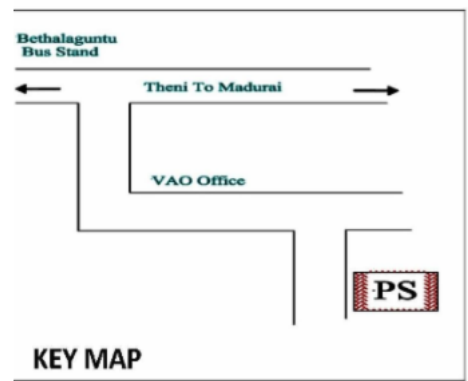

Google Map View

Polling Station Building Front View

Polling Station Front View

Cad View

Key MAP View

1 பெயர் : செண்பகவிழி - தாயின் பெயர் : ராஜாத்தி - வீட்டு எண் : 1-1-84ஏ/2 வயது : 38 பாலினம் : பெண்	NPZ0624338 Photo is available	2 பெயர் : கார்த்திகேயன் - தந்தையின் பெயர் : சுப்பிரமணி - வீட்டு எண் : 1-22-4 வயது : 47 பாலினம் : ஆண்	HKN1375781 Photo is available	3 பெயர் : இராஜேஸ்வரி - கணவர் பெயர் : சந்திரசேகரன் - வீட்டு எண் : 1/137 வயது : 60 பாலினம் : பெண்	NPZ1261734 Photo is available
4 பெயர் : அமுதா - கணவர் பெயர் : ரத்தினபாண்டியன் - வீட்டு எண் : 2-2 வயது : 61 பாலினம் : பெண்	NPZ1255538 Photo is available	5 பெயர் : ரத்தினபாண்டியன் - தந்தையின் பெயர் : மணி - வீட்டு எண் : 2-3 வயது : 68 பாலினம் : ஆண்	NPZ1255546 Photo is available	6 பெயர் : முருகேஸ்வரி - தந்தையின் பெயர் : சண்முகவேல் - வீட்டு எண் : 2-6-2A வயது : 44 பாலினம் : பெண்	NPZ0448738 Photo is available
7 பெயர் : சித்ரன் - தந்தையின் பெயர் : பாலுச்சாமி - வீட்டு எண் : 2-8 வயது : 59 பாலினம் : ஆண்	HKN2550895 Photo is available	8 பெயர் : பத்மபிரியா - கணவர் பெயர் : சித்ரன் - வீட்டு எண் : 2-8 வயது : 43 பாலினம் : பெண்	HKN2550986 Photo is available	9 பெயர் : சின்னச்சாமி - தந்தையின் பெயர் : மாசானம் சேர்வை - வீட்டு எண் : 2-11 வயது : 91 பாலினம் : ஆண்	NPZ1255553 Photo is available
10 பெயர் : காளிமுத்து - தந்தையின் பெயர் : கருப்பையா சேர்வை - வீட்டு எண் : 2-11 வயது : 82 பாலினம் : ஆண்	NPZ1255579 Photo is available	11 பெயர் : காமாட்சிமாள் - கணவர் பெயர் : கருப்பணன் - வீட்டு எண் : 2-11 வயது : 77 பாலினம் : பெண்	NPZ1255587 Photo is available	12 பெயர் : மருதையம்மாள் - தந்தையின் பெயர் : காளிமுத்து - வீட்டு எண் : 2-11 வயது : 76 பாலினம் : பெண்	NPZ1255595 Photo is available
13 பெயர் : இடமலை - தந்தையின் பெயர் : கருப்பணன் - வீட்டு எண் : 2-11 வயது : 65 பாலினம் : ஆண்	NPZ1255603 Photo is available	14 பெயர் : மலர்க்கொடி - கணவர் பெயர் : இராமச்சந்திரன் - வீட்டு எண் : 2-11 வயது : 62 பாலினம் : பெண்	NPZ1255611 Photo is available	15 பெயர் : கந்தசாமி - தந்தையின் பெயர் : கருப்பணன் - வீட்டு எண் : 2-11 வயது : 56 பாலினம் : ஆண்	NPZ1255629 Photo is available
16 பெயர் : கணேசன் - தந்தையின் பெயர் : காளிமுத்து - வீட்டு எண் : 2-11 வயது : 54 பாலினம் : ஆண்	NPZ1255645 Photo is available	17 பெயர் : கதிசேசன் - தந்தையின் பெயர் : கருப்பணன் - வீட்டு எண் : 2-11 வயது : 53 பாலினம் : ஆண்	NPZ1255652 Photo is available	18 பெயர் : நிரமலாதேவி - கணவர் பெயர் : செல்வராஜ் - வீட்டு எண் : 2-11 வயது : 46 பாலினம் : பெண்	HKN1940451 Photo is available
19 பெயர் : நிவிதா - தந்தையின் பெயர் : ராமச்சந்திரன் - வீட்டு எண் : 2-11 வயது : 42 பாலினம் : பெண்	HKN3345436 Photo is available	20 பெயர் : காசிவிஸ்வநாதன் - தந்தையின் பெயர் : பழனியப்பன் - வீட்டு எண் : 2-12 வயது : 66 பாலினம் : ஆண்	HKN1942556 Photo is available	21 பெயர் : வசந்தா - கணவர் பெயர் : காசிவிஸ்வநாதன் - வீட்டு எண் : 2-12 வயது : 62 பாலினம் : பெண்	HKN2550960 Photo is available
22 பெயர் : ருக்மணி - கணவர் பெயர் : நாகராசன் - வீட்டு எண் : 2-15 வயது : 61 பாலினம் : பெண்	NPZ1255686 Photo is available	23 பெயர் : முருகேஸ்வரி - கணவர் பெயர் : செல்வராஜ் - வீட்டு எண் : 2-15 வயது : 61 பாலினம் : பெண்	NPZ1255694 Photo is available	24 பெயர் : முருகன் - தந்தையின் பெயர் : மணிசேர்வை - வீட்டு எண் : 2-15 வயது : 58 பாலினம் : ஆண்	NPZ1255702 Photo is available
25 பெயர் : மாலதி - கணவர் பெயர் : கணேசன் - வீட்டு எண் : 2-15 வயது : 56 பாலினம் : பெண்	NPZ1255710 Photo is available	26 பெயர் : ஹேமலதா - கணவர் பெயர் : முருகன் - வீட்டு எண் : 2-15 வயது : 45 பாலினம் : பெண்	HKN3320447 Photo is available	# 27 பெயர் : த தனபாக்கியலட்சுமி கணவர் பெயர் : தனகாமு - வீட்டு எண் : 2-15A-5L வயது : 70 பாலினம் : பெண்	HKN1940535 Photo is available
28 பெயர் : பெத்துராஜ் - தந்தையின் பெயர் : பரமசிவம் - வீட்டு எண் : 2-15A-5L வயது : 53 பாலினம் : ஆண்	HKN1941095 Photo is available	29 பெயர் : ராஜேந்திரன் - தந்தையின் பெயர் : தனகாமு - வீட்டு எண் : 2-15A-5L வயது : 47 பாலினம் : ஆண்	HKN3320488 Photo is available	30 பெயர் : ஆஜ்ஜீவி - கணவர் பெயர் : சிராஜுதின் - வீட்டு எண் : 2-16 வயது : 59 பாலினம் : பெண்	HKN3320454 Photo is available