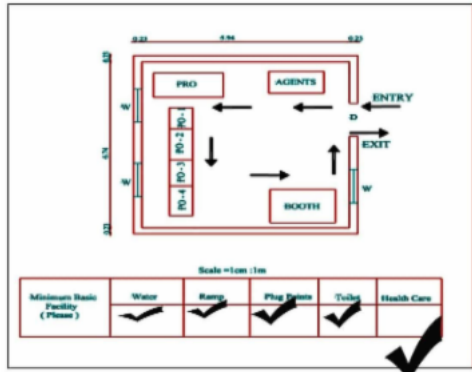

Google Map View

Polling Station Building Front View

Polling Station Front View

Cad View

Key MAP View

1 பெயர் : செண்பகவிழி - தாயின் பெயர் : ராஜாத்தி - வீட்டு எண் : 1-1-84ஏ/2 வயது : 38 பாலினம் : பெண்	NPZ0624338 Photo is available	2 பெயர் : கார்த்திகேயன் - தந்தையின் பெயர் : சுப்பிரமணி - வீட்டு எண் : 1-22-4 வயது : 47 பாலினம் : ஆண்	HKN1375781 Photo is available	3 பெயர் : இராஜேஸ்வரி - கணவர் பெயர் : சந்திரசேகரன் - வீட்டு எண் : 1/137 வயது : 60 பாலினம் : பெண்	NPZ1261734 Photo is available
4 பெயர் : அமுதா - கணவர் பெயர் : ரத்தினபாண்டியன் - வீட்டு எண் : 2-2 வயது : 61 பாலினம் : பெண்	NPZ1255538 Photo is available	5 பெயர் : ரத்தினபாண்டியன் - தந்தையின் பெயர் : மணி - வீட்டு எண் : 2-3 வயது : 68 பாலினம் : ஆண்	NPZ1255546 Photo is available	6 பெயர் : முருகேஸ்வரி - தந்தையின் பெயர் : சண்முகவேல் - வீட்டு எண் : 2-6-2A வயது : 44 பாலினம் : பெண்	NPZ0448738 Photo is available
7 பெயர் : சித்ரன் - தந்தையின் பெயர் : பாலுச்சாமி - வீட்டு எண் : 2-8 வயது : 59 பாலினம் : ஆண்	HKN2550895 Photo is available	8 பெயர் : பத்மபிரியா - கணவர் பெயர் : சித்ரன் - வீட்டு எண் : 2-8 வயது : 43 பாலினம் : பெண்	HKN2550986 Photo is available	9 பெயர் : சின்னச்சாமி - தந்தையின் பெயர் : மாசானம் சேர்வை - வீட்டு எண் : 2-11 வயது : 91 பாலினம் : ஆண்	NPZ1255553 Photo is available
10 பெயர் : காளிமுத்து - தந்தையின் பெயர் : கருப்பையா சேர்வை - வீட்டு எண் : 2-11 வயது : 82 பாலினம் : ஆண்	NPZ1255579 Photo is available	11 பெயர் : காமாட்சிமாள் - கணவர் பெயர் : கருப்பணன் - வீட்டு எண் : 2-11 வயது : 77 பாலினம் : பெண்	NPZ1255587 Photo is available	12 பெயர் : மருதையம்மாள் - தந்தையின் பெயர் : காளிமுத்து - வீட்டு எண் : 2-11 வயது : 76 பாலினம் : பெண்	NPZ1255595 Photo is available
13 பெயர் : இடமலை - தந்தையின் பெயர் : கருப்பணன் - வீட்டு எண் : 2-11 வயது : 65 பாலினம் : ஆண்	NPZ1255603 Photo is available	14 பெயர் : மலர்க்கொடி - கணவர் பெயர் : இராமச்சந்திரன் - வீட்டு எண் : 2-11 வயது : 62 பாலினம் : பெண்	NPZ1255611 Photo is available	15 பெயர் : கந்தசாமி - தந்தையின் பெயர் : கருப்பணன் - வீட்டு எண் : 2-11 வயது : 56 பாலினம் : ஆண்	NPZ1255629 Photo is available
16 பெயர் : கணேசன் - தந்தையின் பெயர் : காளிமுத்து - வீட்டு எண் : 2-11 வயது : 54 பாலினம் : ஆண்	NPZ1255645 Photo is available	17 பெயர் : கதிசேசன் - தந்தையின் பெயர் : கருப்பணன் - வீட்டு எண் : 2-11 வயது : 53 பாலினம் : ஆண்	NPZ1255652 Photo is available	18 பெயர் : நிரமலாதேவி - கணவர் பெயர் : செல்வராஜ் - வீட்டு எண் : 2-11 வயது : 46 பாலினம் : பெண்	HKN1940451 Photo is available
19 பெயர் : நிவிதா - தந்தையின் பெயர் : ராமச்சந்திரன் - வீட்டு எண் : 2-11 வயது : 42 பாலினம் : பெண்	HKN3345436 Photo is available	20 பெயர் : காசிவிஸ்வநாதன் - தந்தையின் பெயர் : பழனியப்பன் - வீட்டு எண் : 2-12 வயது : 66 பாலினம் : ஆண்	HKN1942556 Photo is available	21 பெயர் : வசந்தா - கணவர் பெயர் : காசிவிஸ்வநாதன் - வீட்டு எண் : 2-12 வயது : 62 பாலினம் : பெண்	HKN2550960 Photo is available
22 பெயர் : ருக்மணி - கணவர் பெயர் : நாகராசன் - வீட்டு எண் : 2-15 வயது : 61 பாலினம் : பெண்	NPZ1255686 Photo is available	23 பெயர் : முருகேஸ்வரி - கணவர் பெயர் : செல்வராஜ் - வீட்டு எண் : 2-15 வயது : 61 பாலினம் : பெண்	NPZ1255694 Photo is available	24 பெயர் : முருகன் - தந்தையின் பெயர் : மணிசேர்வை - வீட்டு எண் : 2-15 வயது : 58 பாலினம் : ஆண்	NPZ1255702 Photo is available
25 பெயர் : மாலதி - கணவர் பெயர் : கணேசன் - வீட்டு எண் : 2-15 வயது : 56 பாலினம் : பெண்	NPZ1255710 Photo is available	26 பெயர் : ஹேமலதா - கணவர் பெயர் : முருகன் - வீட்டு எண் : 2-15 வயது : 45 பாலினம் : பெண்	HKN3320447 Photo is available	# 27 பெயர் : த தனபாக்கியலட்சுமி கணவர் பெயர் : தனகாமு - வீட்டு எண் : 2-15A-5L வயது : 70 பாலினம் : பெண்	HKN1940535 Photo is available
28 பெயர் : பெத்துராஜ் - தந்தையின் பெயர் : பரமசிவம் - வீட்டு எண் : 2-15A-5L வயது : 53 பாலினம் : ஆண்	HKN1941095 Photo is available	29 பெயர் : ராஜேந்திரன் - தந்தையின் பெயர் : தனகாமு - வீட்டு எண் : 2-15A-5L வயது : 47 பாலினம் : ஆண்	HKN3320488 Photo is available	30 பெயர் : ஆஜ்ஜீவி - கணவர் பெயர் : சிராஜுதின் - வீட்டு எண் : 2-16 வயது : 59 பாலினம் : பெண்	HKN3320454 Photo is available