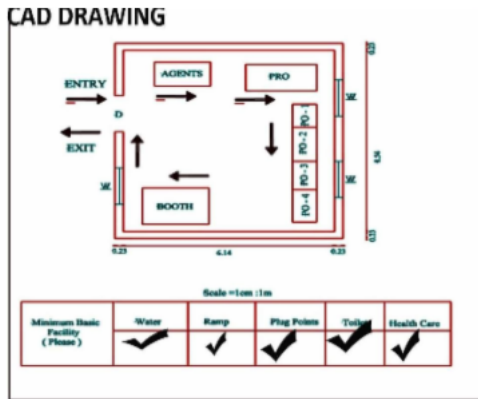

Google Map View

Polling Station Building Front View

Polling Station Front View

Cad View

Key MAP View

சட்டமன்றத் தொகுதியின் எண் மற்றும் பெயர் : 130-நிலக்கோட்டை
பிரிவு எண் மற்றும் பெயர் 1-வத்தலக்குண்டு (வ.கி) மற்றும் (பே), சிவன்கோவில் தெரு 1 வார்டு 7