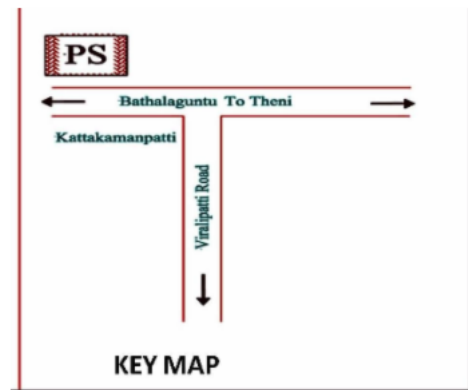

3. வாக்குச் சாவடியின் விவரங்கள்

<p>வாக்குச் சாவடியின் எண் மற்றும் பெயர் :</p> <p>77 - மகாலெட்சுமி பெண்கள் மேல்நிலைப்பள்ளி கிழக்குப்பார்த்த தெற்கு புதிய கட்டிடம் வடக்குப்பகுதி வத்தலக்குண்டு - 624202</p> <p>வாக்குச் சாவடியின் முகவரி :</p> <p>மகாலெட்சுமி பெண்கள் மேல்நிலைப்பள்ளி கிழக்குப்பார்த்த தெற்கு புதிய கட்டிடம் வடக்குப்பகுதி வத்தலக்குண்டு - 624202</p>	<p>வாக்குச் சாவடியின் வகைப்பாடு (ஆண்/பெண்/பொது)</p>	<p>பொது</p> <p style="font-size: 24px;">0</p>
<p>துணை வாக்குச் சாவடிகளின் எண்ணிக்கை :</p>		

Google Map View

Polling Station Building Front View

Polling Station Front View

Cad View

Key MAP View

சட்டமன்றத் தொகுதியின் எண் மற்றும் பெயர் : 130-நிலக்கோட்டை
பிரிவு எண் மற்றும் பெயர் 1-வத்தலக்குண்டு (வ.கி) மற்றும் (பே), சிவன்கோவில் தெரு 1 வார்டு 7