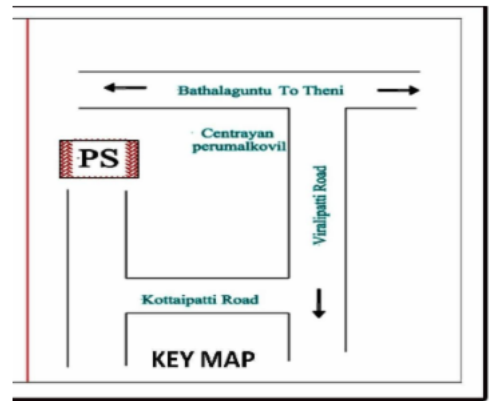

Cad View

Key MAP View