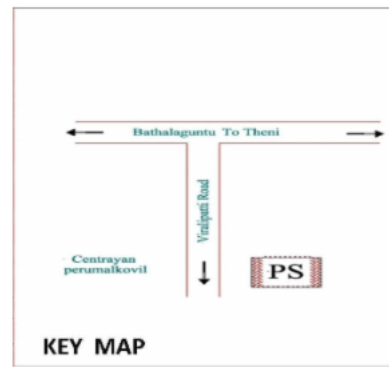

4. வாக்காளர்களின் எண்ணிக்கை

தொடங்கும் வரிசை எண்	முடியும் வரிசை எண்.	நிகர வாக்காளர்களின் எண்ணிக்கை			
		ஆண்	பெண்	மூன்றாம் பாலினம்	மொத்தம்
1	800	381	418	0	799

வாக்காளர் பதிவு அலுவலரின்
கையொப்பம்

Nazri Naksha

Google Map View

Polling Station Building Front View

Polling Station Front View

Cad View

Key MAP View

சட்டமன்றத் தொகுதியின் எண் மற்றும் பெயர் : 130-நிலக்கோட்டை
பிரிவு எண் மற்றும் பெயர் 1-வத்தலக்குண்டு (வ.கி) பழைய வத்தலக்குண்டு (ஊ), கோட்டைபட்டி வார்டு 1