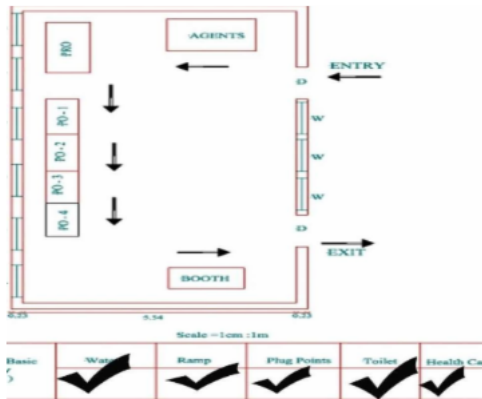

Google Map View

Polling Station Building Front View

Polling Station Front View

Cad View

Key MAP View

சட்டமன்றத் தொகுதியின் எண் மற்றும் பெயர் : 130-நிலக்கோட்டை
பிரிவு எண் மற்றும் பெயர் 1-வத்தலக்குண்டு (வ.கி) பழைய வத்தலக்குண்டு (ஊ), கோட்டைபட்டி வார்டு 1