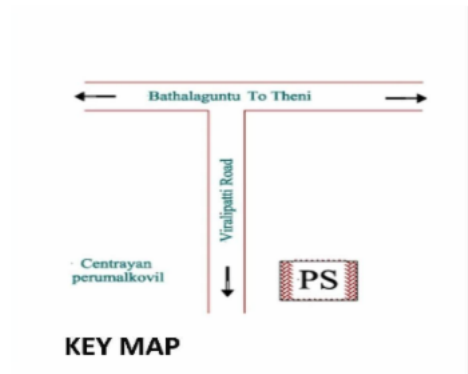

Cad View

Key MAP View