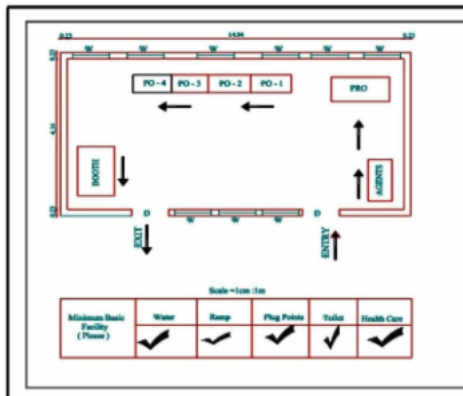

Google Map View

Polling Station Building Front View

Polling Station Front View

Cad View

Key MAP View

சட்டமன்றத் தொகுதியின் எண் மற்றும் பெயர் : 130-நிலக்கோட்டை பாகம் எண் : 9
பிரிவு எண் மற்றும் பெயர் 1-கணவாய்ப்பட்டி (வ.கி) மற்றும் (ஊ), காந்தி நகர் மேற்கு வார்டு 2 கதவு எண் 1 முதல் 276 வரை