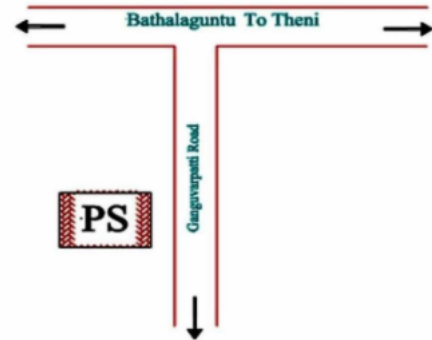

Google Map View

Polling Station Building Front View

Polling Station Front View

Cad View

Key MAP View

சட்டமன்றத் தொகுதியின் எண் மற்றும் பெயர் : 130-நிலக்கோட்டை பாகம் எண் : 9
பிரிவு எண் மற்றும் பெயர் 1-கணவாய்ப்பட்டி (வ.கி) மற்றும் (ஊ), காந்தி நகர் மேற்கு வார்டு 2 கதவு எண் 1 முதல் 276 வரை