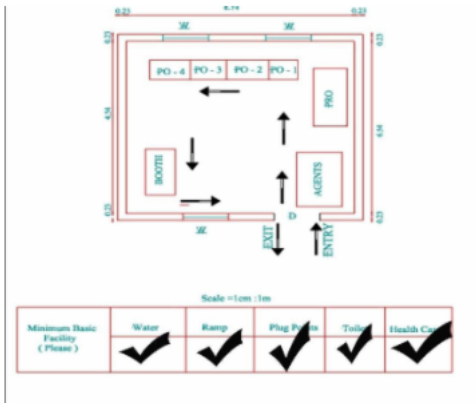

Google Map View

Polling Station Building Front View

Polling Station Front View

Cad View

Key MAP View

1	NPZ1964535	பெயர் : காழ தந்தையின் பெயர்: கருத்தராஜ் வீட்டு எண் : 1/2 வயது : 26 பாலினம் : பெண்	Photo is available	2	HKN3403094	பெயர் : தனலட்சுமி - கணவர் பெயர்: கண்ணன் - வீட்டு எண் : 1E வயது : 45 பாலினம் : பெண்	Photo is available	3	NPZ1125616	பெயர் : பாண்டீஸ்வரி தந்தையின் பெயர்: வெள்ளைச்சாமி வீட்டு எண் : 2-4-176 வயது : 34 பாலினம் : பெண்	Photo is available
4	NPZ1961150	பெயர் : வைரமணி கணவர் பெயர்: ராஜ் கண்ணன் வீட்டு எண் : 2/32 வயது : 38 பாலினம் : பெண்	Photo is available	5	HKN3351582	பெயர் : ஜெயலட்சுமி - கணவர் பெயர்: சக்திவேல் - வீட்டு எண் : 2-101 வயது : 59 பாலினம் : பெண்	Photo is available	6	HKN2027902	பெயர் : ரமேஷ்கண்ணன் - தந்தையின் பெயர்: ராமசாமி - வீட்டு எண் : 2-102 வயது : 44 பாலினம் : ஆண்	Photo is available
7	HKN3351699	பெயர் : பாண்டியன் தந்தையின் பெயர்: பொன்னையா - வீட்டு எண் : 2/124 வயது : 43 பாலினம் : ஆண்	Photo is available	8	NPZ0352757	பெயர் : வனிதா - தந்தையின் பெயர்: சங்கன் - வீட்டு எண் : 2-160 வயது : 34 பாலினம் : பெண்	Photo is available	9	NPZ0833780	பெயர் : காந்திசேகர் தந்தையின் பெயர்: சங்கன் - வீட்டு எண் : 2-160 வயது : 28 பாலினம் : ஆண்	Photo is available
10	NPZ2011351	பெயர் : பரதீபா தந்தையின் பெயர்: செல்லையா வீட்டு எண் : 2/191ஏ வயது : 23 பாலினம் : பெண்	Photo is available	11	NPZ2020253	பெயர் : வினோத் குமார் தந்தையின் பெயர்: செல்லையா வீட்டு எண் : 2-192/ஏ வயது : 26 பாலினம் : ஆண்	Photo is available	12	NPZ0634725	பெயர் : கலா - கணவர் பெயர்: சங்கரகுமார் - வீட்டு எண் : 2-285A வயது : 43 பாலினம் : பெண்	Photo is available
13	NPZ0634733	பெயர் : பரிமளா அற்புத மேரி - கணவர் பெயர்: சாந்தக்குமார் - வீட்டு எண் : 2-285B வயது : 36 பாலினம் : பெண்	Photo is available	14	NPZ0833707	பெயர் : கௌதம் - தந்தையின் பெயர்: பொன்ராமன் - வீட்டு எண் : 2-300 வயது : 30 பாலினம் : ஆண்	Photo is available	15	NPZ2037190	பெயர் : ருக்கிரபாண்டி தந்தையின் பெயர்: இருளப்பன் வீட்டு எண் : 3/4/583 வயது : 22 பாலினம் : ஆண்	Photo is available
16	NPZ1113679	பெயர் : முனீஸ்வரி கணவர் பெயர்: பொன்ராஜ் வீட்டு எண் : 3-5-71 வயது : 43 பாலினம் : பெண்	Photo is available	17	NPZ0542209	பெயர் : சங்கர்கண்ணேஷ் - தந்தையின் பெயர்: இளங்கோவன் - வீட்டு எண் : 3-45 வயது : 32 பாலினம் : ஆண்	Photo is available	18	NPZ1053941	பெயர் : உமா கணவர் பெயர்: முத்துபாண்டி வீட்டு எண் : 4/5/25 வயது : 38 பாலினம் : பெண்	Photo is available
19	NPZ1964477	பெயர் : வினிதா கணவர் பெயர்: சிவசங்கர் வீட்டு எண் : 4-5-61 வயது : 27 பாலினம் : பெண்	Photo is available	20	NPZ0999342	பெயர் : சரவணன் தந்தையின் பெயர்: வேலுச்சாமி வீட்டு எண் : 4-5-98சி வயது : 32 பாலினம் : ஆண்	Photo is available	21	NPZ0458521	பெயர் : வீரமணி - தந்தையின் பெயர்: தங்கமணி - வீட்டு எண் : 4-5-124 வயது : 35 பாலினம் : ஆண்	Photo is available
22	NPZ1908912	பெயர் : அகிலன் தந்தையின் பெயர்: தங்கபாண்டி வீட்டு எண் : 4-5-134 வயது : 23 பாலினம் : ஆண்	Photo is available	23	HKN3469954	பெயர் : அங்கேஸ்வரன் - தந்தையின் பெயர்: பாண்டி - வீட்டு எண் : 4-6-39 வயது : 40 பாலினம் : ஆண்	Photo is available	24	NPZ0458398	பெயர் : அய்யப்பன் - தந்தையின் பெயர்: நாகராணி - வீட்டு எண் : 5-1-128 வயது : 33 பாலினம் : ஆண்	Photo is available
25	NPZ2210714	பெயர் : ஹரீஸ்வரன் தந்தையின் பெயர்: செல்வம் வீட்டு எண் : 5/1/146 வயது : 19 பாலினம் : ஆண்	Photo is available	26	NPZ0156505	பெயர் : செல்லப்பாண்டி - தந்தையின் பெயர்: சக்திவேல் - வீட்டு எண் : 5-2-57A வயது : 35 பாலினம் : ஆண்	Photo is available	27	NPZ0634766	பெயர் : மேனகா - கணவர் பெயர்: தினகரபாண்டியன் - வீட்டு எண் : 5-3-521 வயது : 39 பாலினம் : பெண்	Photo is available
28	NPZ0458117	பெயர் : பாண்டி - தந்தையின் பெயர்: பால்சாமி - வீட்டு எண் : 5-7-32 வயது : 34 பாலினம் : ஆண்	Photo is available	29	NPZ0156539	பெயர் : சரோஜா - தந்தையின் பெயர்: சின்னச்சாமி - வீட்டு எண் : 5-7-45 வயது : 68 பாலினம் : பெண்	Photo is available	30	NPZ0948745	பெயர் : பிரியங்கா - தந்தையின் பெயர்: ராஜேந்திரன் - வீட்டு எண் : 5-7-45 வயது : 28 பாலினம் : பெண்	Photo is available