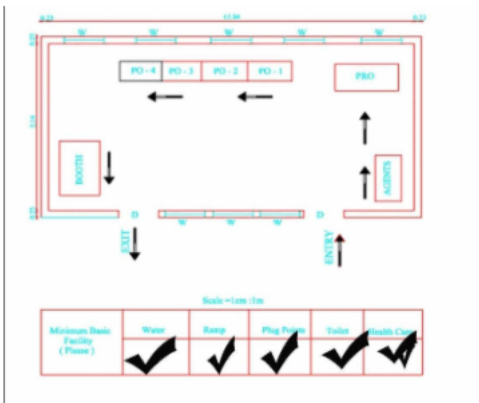

Google Map View

Polling Station Building Front View

Polling Station Front View

Cad View

Key MAP View

சட்டமன்றத் தொகுதியின் எண் மற்றும் பெயர் : 130-நிலக்கோட்டை
பிரிவு எண் மற்றும் பெயர் 1-விராலிபட்டி (வ.கி) எழுவுணம்பட்டி (ஊ), வெறியப்பநாயக்கன்பட்டி வார்டு 1