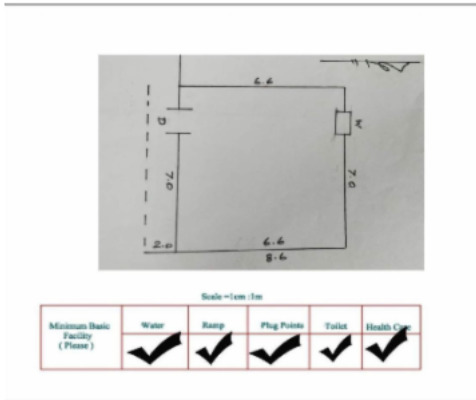

Google Map View

Polling Station Building Front View

Polling Station Front View

Cad View

Key MAP View

1 பெயர் : மருதுபாண்டி தந்தையின் பெயர்: சுப்பிரமணி வீட்டு எண் : 0 வயது : 24 பாலினம் : ஆண் Photo is available	NPZ1965862	2 பெயர் : வெள்ளையப்பன் - தந்தையின் பெயர்: பாப்புச்சாமி - வீட்டு எண் : 1 வயது : 65 பாலினம் : ஆண் Photo is available	NPZ1336585	3 பெயர் : காமாட்சியம்மாள் - கணவர் பெயர்: அம்மாவாசை - வீட்டு எண் : 1 வயது : 53 பாலினம் : பெண் Photo is available	NPZ1336601
4 பெயர் : முத்துராஜ் - தந்தையின் பெயர்: வெள்ளையப்பன் - வீட்டு எண் : 1 வயது : 40 பாலினம் : ஆண் Photo is available	HKN3323342	5 பெயர் : முத்துக்குமார் - தந்தையின் பெயர்: மருதமுத்து - வீட்டு எண் : 1-106 வயது : 35 பாலினம் : ஆண் Photo is available	NPZ0198630	S 6 பெயர் : காசிமாயன் தே தந்தையின் பெயர்: கருப்பணன் வீட்டு எண் : 1/166 வயது : 41 பாலினம் : ஆண் Photo is available	NPZ2165249
7 பெயர் : சரவணன் தந்தையின் பெயர்: செல்வம் வீட்டு எண் : 1/174 வயது : 25 பாலினம் : ஆண் Photo is available	NPZ1874130	8 பெயர் : பாண்டியம்மாள் கணவர் பெயர்: பாண்டி வீட்டு எண் : 1-407 வயது : 27 பாலினம் : பெண் Photo is available	NPZ2218634	9 பெயர் : சின்னத்தாய் - கணவர் பெயர்: சுருளி - வீட்டு எண் : 2 வயது : 63 பாலினம் : பெண் Photo is available	NPZ1336635
10 பெயர் : மகாலெட்சுமி - கணவர் பெயர்: சரவணன் - வீட்டு எண் : 2 வயது : 47 பாலினம் : பெண் Photo is available	HKN1430693	11 பெயர் : விஜி - கணவர் பெயர்: முத்துராஜ் - வீட்டு எண் : 2-1 வயது : 28 பாலினம் : பெண் Photo is available	NPZ0835280	12 பெயர் : விஜயகுமார் தந்தையின் பெயர்: சுச்சன் வீட்டு எண் : 2-2 வயது : 23 பாலினம் : ஆண் Photo is available	NPZ1965763
13 பெயர் : சுபா கணவர் பெயர்: முத்துகுமார் வீட்டு எண் : 2/3 வயது : 28 பாலினம் : பெண் Photo is available	NPZ1916642	# 14 பெயர் : சிந்தாமணி கணவர் பெயர்: ராஜ் வீட்டு எண் : 2-4 வயது : 48 பாலினம் : பெண் Photo is available	NPZ1336643	15 பெயர் : குமரேசன் தந்தையின் பெயர்: ராஜேந்திரன் வீட்டு எண் : 2/8 வயது : 23 பாலினம் : ஆண் Photo is available	NPZ1966001
16 பெயர் : கலாராணி - கணவர் பெயர்: சந்திரன் - வீட்டு எண் : 2-10 வயது : 42 பாலினம் : பெண் Photo is available	NPZ0385971	17 பெயர் : சிவமுருகன் - தந்தையின் பெயர்: ஆண்டவர் - வீட்டு எண் : 2-12 வயது : 43 பாலினம் : ஆண் Photo is available	NPZ0198721	18 பெயர் : மகாலெட்சுமி - கணவர் பெயர்: சிவமுருகன் - வீட்டு எண் : 2-12 வயது : 37 பாலினம் : பெண் Photo is available	NPZ0198739
19 பெயர் : சிவரஞ்சிதா - கணவர் பெயர்: குமார் - வீட்டு எண் : 2-14 வயது : 34 பாலினம் : பெண் Photo is available	NPZ0543868	20 பெயர் : சிவமுருகன் - தந்தையின் பெயர்: ஜெயராஜ் - வீட்டு எண் : 2-15 வயது : 37 பாலினம் : ஆண் Photo is available	NPZ0198564	21 பெயர் : பிரவீண் தந்தையின் பெயர்: மணி வீட்டு எண் : 2/15 வயது : 22 பாலினம் : ஆண் Photo is available	NPZ2030468
22 பெயர் : மூக்கம்மாள் - கணவர் பெயர்: பாண்டியன் - வீட்டு எண் : 2-16 வயது : 58 பாலினம் : பெண் Photo is available	NPZ1336668	23 பெயர் : வேணி கணவர் பெயர்: பிரகாஷ் வீட்டு எண் : 2/16 வயது : 22 பாலினம் : பெண் Photo is available	NPZ2070118	24 பெயர் : ஜெகதீஸ்வரன் தந்தையின் பெயர்: நாகராஜ் வீட்டு எண் : 2/17 வயது : 28 பாலினம் : ஆண் Photo is available	NPZ1012731
25 பெயர் : சேமளாதேவி தந்தையின் பெயர்: செந்தில்குமார் வீட்டு எண் : 2/17 வயது : 21 பாலினம் : பெண் Photo is available	NPZ2069995	26 பெயர் : தாசன் - தந்தையின் பெயர்: பொன்றாஜ் - வீட்டு எண் : 2-18 வயது : 38 பாலினம் : ஆண் Photo is available	NPZ0543694	27 பெயர் : வளர்மதி கணவர் பெயர்: சிவமுருகன் வீட்டு எண் : 2/18 வயது : 25 பாலினம் : பெண் Photo is available	NPZ1966340
28 பெயர் : ஆண்டவர் - தந்தையின் பெயர்: சுருளி - வீட்டு எண் : 2-19 வயது : 30 பாலினம் : ஆண் Photo is available	NPZ0835439	29 பெயர் : சித்ரா கணவர் பெயர்: ஆண்டவர் வீட்டு எண் : 2/19 வயது : 26 பாலினம் : பெண் Photo is available	NPZ2038594	30 பெயர் : போதுமணி - கணவர் பெயர்: மொக்கையன் - வீட்டு எண் : 2-21 வயது : 42 பாலினம் : பெண் Photo is available	HKN2678217