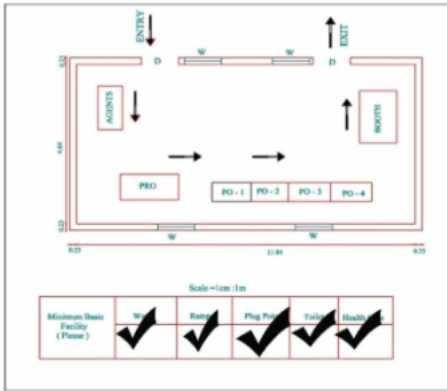

Google Map View

Polling Station Building Front View

Polling Station Front View

Cad View

Key MAP View

1 பெயர் : வள்ளி கணவர் பெயர்: முத்தையா வீட்டு எண் : 0 வயது : 44 பாலினம் : பெண்	NPZ1960285 Photo is available	2 பெயர் : சந்தியா - கணவர் பெயர்: சிவானந்தம் ச வீட்டு எண் : 0 வயது : 30 பாலினம் : பெண்	NPZ0638692 Photo is available	3 பெயர் : ரம்யா தந்தையின் பெயர்: முத்தையா வீட்டு எண் : 0 வயது : 23 பாலினம் : பெண்	NPZ1971100 Photo is available
4 பெயர் : மொக்கை தந்தையின் பெயர்: முனியாண்டி வீட்டு எண் : 1 வயது : 50 பாலினம் : பெண்	NPZ1874809 Photo is available	5 பெயர் : பாண்டி தந்தையின் பெயர்: பாண்டி தேவர் வீட்டு எண் : 1 வயது : 45 பாலினம் : ஆண்	NPZ1842699 Photo is available	6 பெயர் : சமதி கணவர் பெயர்: மொக்கை வீட்டு எண் : 1 வயது : 42 பாலினம் : பெண்	NPZ1874775 Photo is available
7 பெயர் : அருண் ப தந்தையின் பெயர்: பவுன்ராஜ் வீட்டு எண் : 1 வயது : 21 பாலினம் : ஆண்	NPZ2202406 Photo is available	8 பெயர் : காத்தம்மாள் - கணவர் பெயர்: நல்லமுத்துதேவர் - வீட்டு எண் : 1-1 வயது : 50 பாலினம் : பெண்	NPZ0835850 Photo is available	9 பெயர் : பிரசாத் - தந்தையின் பெயர்: தனுஷ்கோடி - வீட்டு எண் : 1-1-453 வயது : 36 பாலினம் : ஆண்	NPZ0199711 Photo is available
10 பெயர் : அழகு - தந்தையின் பெயர்: பெரியகருப்பன் - வீட்டு எண் : 1-2 வயது : 44 பாலினம் : பெண்	NPZ0200006 Photo is available	11 பெயர் : சுரேஷ் - தந்தையின் பெயர்: வெள்ளதுரை - வீட்டு எண் : 1-3 வயது : 57 பாலினம் : ஆண்	NPZ0835876 Photo is available	12 பெயர் : கருத்தசாமி - தந்தையின் பெயர்: வெள்ளைச்சாமி - வீட்டு எண் : 1-4 வயது : 60 பாலினம் : ஆண்	HKN3472370 Photo is available
13 பெயர் : அழகர்சாமி - தந்தையின் பெயர்: தர்மர் - வீட்டு எண் : 1-4 வயது : 29 பாலினம் : ஆண்	NPZ0835884 Photo is available	14 பெயர் : தேன்மொழி - கணவர் பெயர்: ராமகிருஷ்ணன் - வீட்டு எண் : 1-9 வயது : 36 பாலினம் : பெண்	NPZ0903112 Photo is available	15 பெயர் : பிரபாகரன் - தந்தையின் பெயர்: பெரியகருப்பன் - வீட்டு எண் : 1-23 வயது : 33 பாலினம் : ஆண்	NPZ0740498 Photo is available
# 16 பெயர் : சசிகலா தந்தையின் பெயர்: முனியாண்டி வீட்டு எண் : 1-23 வயது : 27 பாலினம் : பெண்	ZWP1513449 Photo is available	17 பெயர் : சரணயா - கணவர் பெயர்: கந்தசாமி - வீட்டு எண் : 1-23A வயது : 33 பாலினம் : பெண்	NPZ0638510 Photo is available	18 பெயர் : வினோத்குமார் - தந்தையின் பெயர்: சந்திரன் - வீட்டு எண் : 1-24 வயது : 35 பாலினம் : ஆண்	NPZ0199679 Photo is available
19 பெயர் : ஜோதிமணி - கணவர் பெயர்: மணிகண்டன் - வீட்டு எண் : 1-32 வயது : 38 பாலினம் : பெண்	NPZ0756973 Photo is available	20 பெயர் : மணிகண்டன் - தந்தையின் பெயர்: சின்னன் - வீட்டு எண் : 1-32 வயது : 35 பாலினம் : ஆண்	NPZ0305169 Photo is available	21 பெயர் : தீபாலெட்சுமி - கணவர் பெயர்: இராஜா - வீட்டு எண் : 1-32 வயது : 33 பாலினம் : பெண்	NPZ0756957 Photo is available
22 பெயர் : சேவக்கல் கணவர் பெயர்: சின்னசாமி வீட்டு எண் : 1/46 வயது : 50 பாலினம் : பெண்	NPZ2014264 Photo is available	23 பெயர் : பிரகாஷ் - தந்தையின் பெயர்: ஆண்டி - வீட்டு எண் : 1-92 வயது : 34 பாலினம் : ஆண்	NPZ0305177 Photo is available	24 பெயர் : பிரகாஷ் - தந்தையின் பெயர்: சின்னசாமி - வீட்டு எண் : 1-162 வயது : 36 பாலினம் : ஆண்	NPZ0199760 Photo is available
25 பெயர் : கோபால் - தந்தையின் பெயர்: மொக்கைசாமி - வீட்டு எண் : 1-174 வயது : 42 பாலினம் : ஆண்	NPZ0199646 Photo is available	26 பெயர் : கவிதா - கணவர் பெயர்: கோபால் - வீட்டு எண் : 1-174 வயது : 35 பாலினம் : பெண்	NPZ0199638 Photo is available	27 பெயர் : கௌசல்யா - கணவர் பெயர்: ராமசாமி - வீட்டு எண் : 1-246 வயது : 29 பாலினம் : பெண்	NPZ0929406 Photo is available
28 பெயர் : ராசு - தந்தையின் பெயர்: பெரியகருப்பன் வீட்டு எண் : 1-255 வயது : 56 பாலினம் : ஆண்	NPZ0199869 Photo is available	29 பெயர் : வெள்ளத்தாய் - கணவர் பெயர்: ராசு - வீட்டு எண் : 1-255 வயது : 51 பாலினம் : பெண்	NPZ0199885 Photo is available	30 பெயர் : சந்தியா சி தந்தையின் பெயர்: சின்ன துரை வீட்டு எண் : 1/266 வயது : 20 பாலினம் : பெண்	NPZ2233716 Photo is available