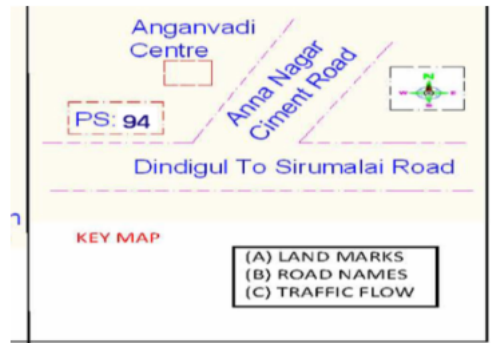

Key MAP View