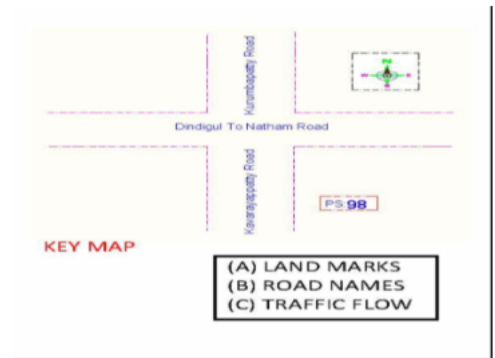

Key MAP View