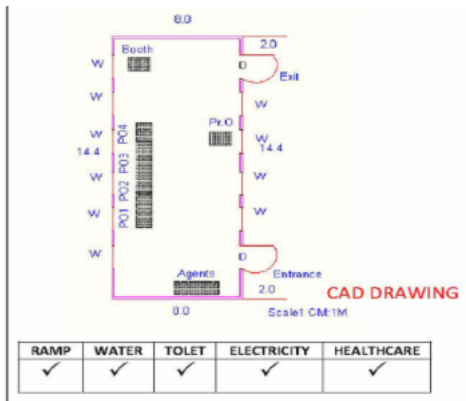

கையொப்பம்

Nazri Naksha

Google Map View

Polling Station Building Front View

Polling Station Front View

Cad View

Key MAP View

| | | | | | |
|---|----------------------------------|---|----------------------------------|--|----------------------------------|
| 1 பெயர் : அழகர்சாமி தந்தையின் பெயர்: வெள்ளைச்சாமி - வீட்டு எண் : 0 வயது : 41 பாலினம் : ஆண் | UDV0282541 Photo is available | 2 பெயர் : அபிராமி கணவர் பெயர்: பாண்டியராஜன் வீட்டு எண் : 0 வயது : 30 பாலினம் : பெண் | UDV2487437 Photo is available | 3 பெயர் : ஹேமா கணவர் பெயர்: சதீஷ்ராஜா வீட்டு எண் : 0 வயது : 24 பாலினம் : பெண் | UDV2547107 Photo is available |
| 4 பெயர் : சண்முகப்பிரியன் தந்தையின் பெயர்: முருகன் வீட்டு எண் : 0 வயது : 20 பாலினம் : ஆண் | UDV2550721 Photo is available | 5 பெயர் : ஆறுமுகம் - தந்தையின் பெயர்: சொக்கு பிள்ளை - வீட்டு எண் : 1 வயது : 65 பாலினம் : ஆண் | UDV1435411 Photo is available | 6 பெயர் : பாண்டியம்மாள் - கணவர் பெயர்: ஆறுமுகம் - வீட்டு எண் : 1 வயது : 59 பாலினம் : பெண் | UDV1435429 Photo is available |
| 7 பெயர் : மருதுபாண்டியன் - தந்தையின் பெயர்: பழனிச்சாமி - வீட்டு எண் : 1 வயது : 38 பாலினம் : ஆண் | UDV0328013 Photo is available | 8 பெயர் : செல்வராணி தந்தையின் பெயர்: சுப்பிரமணி வீட்டு எண் : 1 வயது : 36 பாலினம் : மூன்றாம் பாலினம் | UDV2510295 Photo is available | 9 பெயர் : சுகனேஸ்வரி - தந்தையின் பெயர்: முருகன் - வீட்டு எண் : 1 வயது : 32 பாலினம் : பெண் | UDV1002328 Photo is available |
| 10 பெயர் : பவித்ரா - கணவர் பெயர்: வீரமுத்துபாண்டி - வீட்டு எண் : 1 வயது : 29 பாலினம் : பெண் | UDV1032440 Photo is available | 11 பெயர் : பிரவீன்குமார் - தந்தையின் பெயர்: முருகேசன் - வீட்டு எண் : 1 வயது : 28 பாலினம் : ஆண் | UDV1002351 Photo is available | 12 பெயர் : கார்த்திக் கண்ணன் தந்தையின் பெயர்: திருப்பதி - வீட்டு எண் : 1 வயது : 28 பாலினம் : ஆண் | UDV1002369 Photo is available |
| 13 பெயர் : சந்தியா கணவர் பெயர்: பொன்னுச்சாமி வீட்டு எண் : 1 வயது : 24 பாலினம் : பெண் | UDV2578219 Photo is available | 14 பெயர் : அனுசியா தந்தையின் பெயர்: செந்தில்குமார் வீட்டு எண் : 1 வயது : 21 பாலினம் : பெண் | UDV2425270 Photo is available | 15 பெயர் : அகல்யா தந்தையின் பெயர்: செல்வராஜ் வீட்டு எண் : 1 வயது : 20 பாலினம் : பெண் | UDV2432227 Photo is available |
| 16 பெயர் : விஜி கணவர் பெயர்: மாரிமுத்து வீட்டு எண் : 1 வயது : 20 பாலினம் : பெண் | UDV2432284 Photo is available | 17 பெயர் : மைதிலி தந்தையின் பெயர்: முருகேசன் வீட்டு எண் : 1 வயது : 20 பாலினம் : பெண் | UDV2434439 Photo is available | 18 பெயர் : வைரமூர்த்தி தந்தையின் பெயர்: முருகன் வீட்டு எண் : 1 வயது : 20 பாலினம் : ஆண் | UDV2434447 Photo is available |
| 19 பெயர் : செல்வம் - தந்தையின் பெயர்: நாகராஜ் - வீட்டு எண் : 1-1 வயது : 38 பாலினம் : ஆண் | BYF3481017 Photo is available | 20 பெயர் : பாலமுருகன் - தந்தையின் பெயர்: கருப்பையாகோனார் - வீட்டு எண் : 1-1 வயது : 37 பாலினம் : ஆண் | BYF3480977 Photo is available | 21 பெயர் : பூமிபால் - தந்தையின் பெயர்: கிருஷ்ணன் - வீட்டு எண் : 1-1A வயது : 37 பாலினம் : ஆண் | BYF3480985 Photo is available |
| 22 பெயர் : மமதி யாழினி வ தந்தையின் பெயர்: வடிவேல் எ வீட்டு எண் : 1/2 வயது : 20 பாலினம் : பெண் | UDV2601078 Photo is available | 23 பெயர் : நாகராஜ் - தந்தையின் பெயர்: தங்கவேல் செட்டியார் - வீட்டு எண் : 1-3 வயது : 57 பாலினம் : ஆண் | UDV1626191 Photo is available | 24 பெயர் : கனகவள்ளி - கணவர் பெயர்: நாகராஜ் - வீட்டு எண் : 1-3 வயது : 54 பாலினம் : பெண் | BYF1208453 Photo is available |
| 25 பெயர் : பாலகிருஷ்ணன் தந்தையின் பெயர்: மணிகண்டன் வீட்டு எண் : 1/3 வயது : 24 பாலினம் : ஆண் | UDV2249811 Photo is available | 26 பெயர் : சின்னையா - தந்தையின் பெயர்: வெள்ளையன் - வீட்டு எண் : 1-4 வயது : 59 பாலினம் : ஆண் | BYF3480845 Photo is available | 27 பெயர் : ரதி - தந்தையின் பெயர்: சின்னையா - வீட்டு எண் : 1-4 வயது : 49 பாலினம் : ஆண் | BYF3480852 Photo is available |
| 28 பெயர் : ஜோதிமலர் - கணவர் பெயர்: மணிகண்டன் - வீட்டு எண் : 1-9 வயது : 36 பாலினம் : பெண் | UDV0067504 Photo is available | 29 பெயர் : சண்முகநாதன் - தந்தையின் பெயர்: மாரிமுத்து - வீட்டு எண் : 1-11 வயது : 44 பாலினம் : ஆண் | BYF3480795 Photo is available | 30 பெயர் : லெட்சுமி - தந்தையின் பெயர்: கனகராஜ் - வீட்டு எண் : 1-12 வயது : 31 பாலினம் : பெண் | UDV1002336 Photo is available |