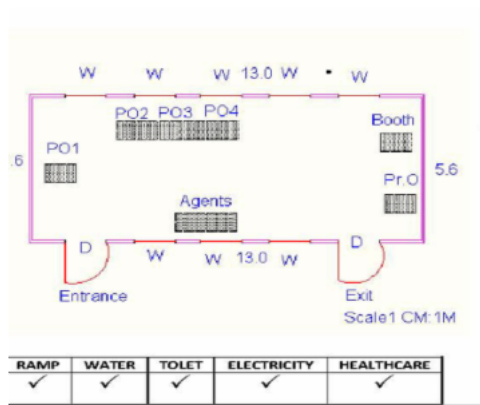

Cad View

Key MAP View