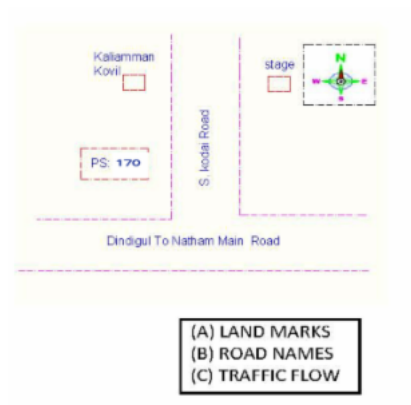

Cad View

Key MAP View