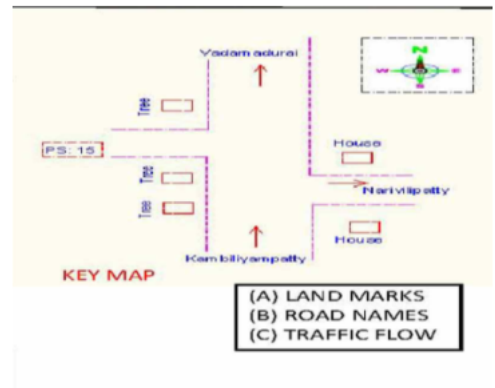

### 3. வாக்குச் சாவடியின் விவரங்கள்

<p><b>வாக்குச் சாவடியின் எண் மற்றும் பெயர் :</b></p> <p>20 - அங்கன்வாடி மையம், கிழக்கு பார்த்த கட்டிடம், நரிவிளாம்பட்டி 624306</p> <p><b>வாக்குச் சாவடியின் முகவரி :</b></p> <p>ஊராட்சி ஒன்றிய ஆரம்பப்பள்ளி, நரிவிளாம்பட்டி - 624306</p>	<p><b>வாக்குச் சாவடியின் வகைப்பாடு (ஆண்/பெண்/பொது)</b></p>	
	<p><b>துணை வாக்குச் சாவடிகளின் எண்ணிக்கை :</b></p>	0

Elevation

Polling Station Front View

Elevation

Cad View

Key MAP View

சட்டமன்றத் தொகுதியின் எண் மற்றும் பெயர் : 131-நத்தம்  
பிரிவு எண் மற்றும் பெயர் 1-கம்பிளியம்பட்டி (வ.கி) மற்றும் (ஊ) , அக்கரைப்பட்டி வார்டு-2