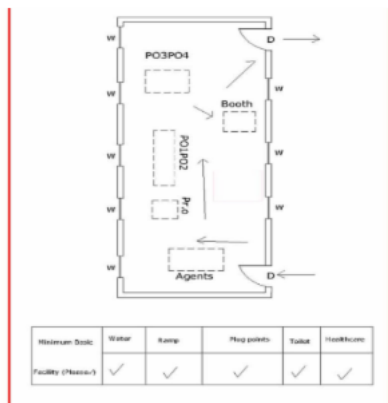

Google Map View

Polling Station Building Front View

Polling Station Front View

Cad View

Key MAP View

சட்டமன்றத் தொகுதியின் எண் மற்றும் பெயர் : 131-நுத்தம்
பிரிவு எண் மற்றும் பெயர் 1-செந்துரை (வ.கி) மற்றும் (ஊ), செந்துரை வார்டு 1(கதவு எண் 201 முதல்)