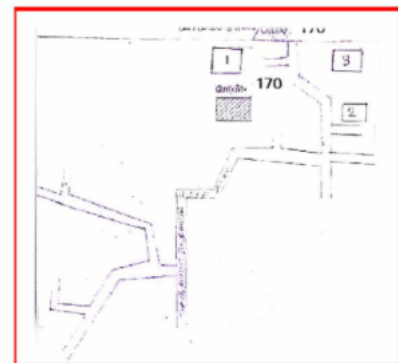

3. வாக்குச் சாவடியின் விவரங்கள்

<p>வாக்குச் சாவடியின் எண் மற்றும் பெயர் : 205 - அரசு மேல்நிலைப்பள்ளி, தெற்கு பார்த்த கட்டிடம், செந்துறை - 624403</p> <p>வாக்குச் சாவடியின் முகவரி : அரசு மேல்நிலைப்பள்ளி, செந்துறை - 624403</p>	<p>வாக்குச் சாவடியின் வகைப்பாடு (ஆண்/பெண்/பொது)</p>	<p>பொது</p> <p style="font-size: 24px;">0</p>
துணை வாக்குச் சாவடிகளின் எண்ணிக்கை :		0

Google Map View

Polling Station Building Front View

Polling Station Front View

Cad View

Key MAP View

சட்டமன்றத் தொகுதியின் எண் மற்றும் பெயர் : 131-நுத்தம்
பிரிவு எண் மற்றும் பெயர் 1-செந்துரை (வ.கி) மற்றும் (ஊ), செந்துரை வார்டு 1(கதவு எண் 201 முதல்)