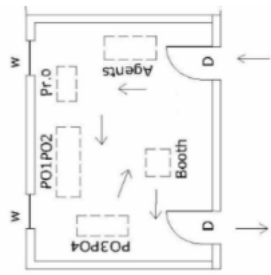

Google Map View

Polling Station Building Front View

Polling Station Front View

Cad View

Minimum Basic Facility (Please ✓)	Water	Ramp	Plug points	Toilet	Healthcare
	✓	✓	✓	✓	✓

Key MAP View

சட்டமன்றத் தொகுதியின் எண் மற்றும் பெயர் : 131-நத்தம்  
பிரிவு எண் மற்றும் பெயர் 1-செந்துரை (வ.கி) மற்றும் (ஊ), செந்துரை வார்டு 1