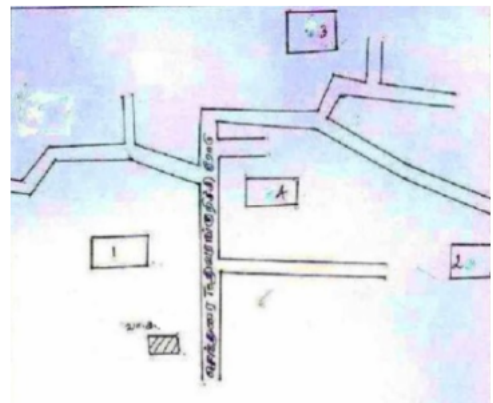

### 3. வாக்குச் சாவடியின் விவரங்கள்

<p><b>வாக்குச் சாவடியின் எண் மற்றும் பெயர் :</b></p> <p>206 - ஊராட்சி ஒன்றிய ஆரம்பப்பள்ளி, வடக்கு பார்த்த கிழக்கு பகுதி கட்டிடம், ரெங்கையன்சேர்வைக்காரன்பட்டி - 624403</p> <p><b>வாக்குச் சாவடியின் முகவரி :</b></p> <p>ஊராட்சி ஒன்றிய ஆரம்பப்பள்ளி, வடக்கு பார்த்த கிழக்கு பகுதி கட்டிடம், சேர்வைக்காரன்பட்டி - 624403</p>	<p><b>வாக்குச் சாவடியின் வகைப்பாடு (ஆண்/பெண்/பொது)</b></p>	<p><b>பொது</b></p>
	<p><b>துணை வாக்குச் சாவடிகளின் எண்ணிக்கை :</b></p>	<p>0</p>

Google Map View

Polling Station Building Front View

Polling Station Front View

Cad View

Minimum Basic Facility (Please ✓)	Water	Ramp	Plug points	Toilet	Healthcare
	✓	✓	✓	✓	✓

Key MAP View

சட்டமன்றத் தொகுதியின் எண் மற்றும் பெயர் : 131-நத்தம்  
பிரிவு எண் மற்றும் பெயர் 1-செந்துரை (வ.கி) மற்றும் (ஊ), செந்துரை வார்டு 1