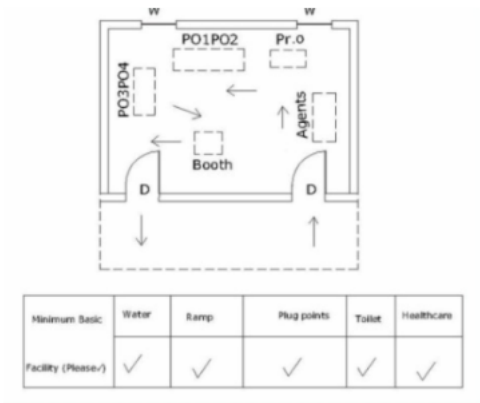

வாக்காளர் பதிவு அலுவலரின்
கையொப்பம்

Nazri Naksha

Google Map View

Polling Station Building Front View

Polling Station Front View

Cad View

Key MAP View

| | | |
|---|--|--|
| 1 பெயர் : ராஜலக்ஷ்மி கணவர் பெயர் : சோலையன் வீட்டு எண் : 1 வயது : 61 பாலினம் : பெண் Photo is available UDV1240761 | 2 பெயர் : பழையம்மாள் கணவர் பெயர் : பொன்னுசாமி வீட்டு எண் : 1 வயது : 61 பாலினம் : பெண் Photo is available UDV1240837 | S 3 பெயர் : பிச்சையம்மாள் கணவர் பெயர் : வெள்ளைச்சாமி - வீட்டு எண் : 1 வயது : 49 பாலினம் : பெண் Photo is available UDV0972943 |
| 4 பெயர் : சின்ன துரை - தந்தையின் பெயர் : துரை சாமி - வீட்டு எண் : 1 வயது : 45 பாலினம் : ஆண் Photo is available UDV1034800 | 5 பெயர் : தேவராஜ் - தந்தையின் பெயர் : முருகன் - வீட்டு எண் : 1 வயது : 44 பாலினம் : ஆண் Photo is available UDV1109925 | 6 பெயர் : ரஞ்சித் சாமுவேல் - தந்தையின் பெயர் : ராபர்ட் மாறன் - வீட்டு எண் : 1 வயது : 39 பாலினம் : ஆண் Photo is available UDV1109883 |
| 7 பெயர் : வெண்ணிலா கணவர் பெயர் : சரவணன் வீட்டு எண் : 1 வயது : 39 பாலினம் : பெண் Photo is available UDV2248631 | 8 பெயர் : திவ்யா - தந்தையின் பெயர் : ரஞ்சித் சாமுவேல் - வீட்டு எண் : 1 வயது : 38 பாலினம் : பெண் Photo is available UDV1109917 | 9 பெயர் : மகாலட்சுமி - கணவர் பெயர் : முருகன் - வீட்டு எண் : 1 வயது : 35 பாலினம் : பெண் Photo is available UDV1034768 |
| 10 பெயர் : கிருஷ்ணகுமார் - தந்தையின் பெயர் : சின்னமுத்து - வீட்டு எண் : 1 வயது : 34 பாலினம் : ஆண் Photo is available UDV1034859 | 11 பெயர் : லதா - கணவர் பெயர் : தேவராஜ் - வீட்டு எண் : 1 வயது : 32 பாலினம் : பெண் Photo is available UDV1109891 | 12 பெயர் : சத்யா கணவர் பெயர் : பாஸுப்பிரமணி வீட்டு எண் : 1 வயது : 32 பாலினம் : பெண் Photo is available UDV1252774 |
| 13 பெயர் : ஜெயலட்சுமி - கணவர் பெயர் : பாண்டியராஜ் - வீட்டு எண் : 1 வயது : 31 பாலினம் : பெண் Photo is available UDV1109875 | 14 பெயர் : இந்துமதி தந்தையின் பெயர் : பாலு வீட்டு எண் : 1 வயது : 31 பாலினம் : பெண் Photo is available UDV1240852 | 15 பெயர் : லிக்னேஷ் - தந்தையின் பெயர் : சுருளி - வீட்டு எண் : 1-68 வயது : 35 பாலினம் : ஆண் Photo is available UDV0205898 |
| 16 பெயர் : வேல்முருகன் தந்தையின் பெயர் : சந்திர முத்து வீட்டு எண் : 1/126 வயது : 25 பாலினம் : ஆண் Photo is available UDV1256924 | 17 பெயர் : பாண்டீஸ்வரி கணவர் பெயர் : சரவணன் வீட்டு எண் : 1/145 வயது : 27 பாலினம் : பெண் Photo is available UDV2334894 | 18 பெயர் : அஜீத் குமார் தந்தையின் பெயர் : பத்மநாபன் வீட்டு எண் : 1/157, வயது : 20 பாலினம் : ஆண் Photo is available UDV2442796 |
| 19 பெயர் : ரவிவர்மா தந்தையின் பெயர் : சரவணன் வீட்டு எண் : 1/160 வயது : 21 பாலினம் : ஆண் Photo is available UDV2364438 | 20 பெயர் : முத்துப்பாண்டி தந்தையின் பெயர் : நல்லமுத்து வீட்டு எண் : 1/181 வயது : 22 பாலினம் : ஆண் Photo is available UDV2541878 | S 21 பெயர் : தயாநிதி தந்தையின் பெயர் : கண்ணன் வீட்டு எண் : 1/193 வயது : 23 பாலினம் : ஆண் Photo is available UDV2280691 |
| 22 பெயர் : கவிதா - கணவர் பெயர் : பாக்கியராஜ் - வீட்டு எண் : 1-288 வயது : 29 பாலினம் : பெண் Photo is available UDV1070614 | 23 பெயர் : முத்துலட்சுமி கணவர் பெயர் : ராமராஜ் வீட்டு எண் : 1/311 வயது : 26 பாலினம் : பெண் Photo is available UDV2226066 | 24 பெயர் : சினேகா தந்தையின் பெயர் : முத்துராமன் வீட்டு எண் : 1/409 வயது : 22 பாலினம் : பெண் Photo is available UDV2330272 |
| 25 பெயர் : விஷ்ணுபிரசாத் தந்தையின் பெயர் : சிங்கராஜ் வீட்டு எண் : 1/470 வயது : 21 பாலினம் : ஆண் Photo is available UDV2567121 | S 26 பெயர் : கண்ணம்மாள் கணவர் பெயர் : பழனி வீட்டு எண் : 1/478 வயது : 28 பாலினம் : பெண் Photo is available UDV2280675 | 27 பெயர் : ஜீவபிரசன்னா தந்தையின் பெயர் : குணசேகரபாண்டியன் வீட்டு எண் : 1/529ஏ வயது : 25 பாலினம் : ஆண் Photo is available UDV1240894 |
| S 28 பெயர் : முருகன் தந்தையின் பெயர் : ராமன் வீட்டு எண் : 1/550 வயது : 45 பாலினம் : ஆண் Photo is available UDV1252857 | 29 பெயர் : மகேந்திரகுமார் - தந்தையின் பெயர் : ஆண்டிச்சாமி - வீட்டு எண் : 1-566 வயது : 38 பாலினம் : ஆண் Photo is available UDV0723197 | 30 பெயர் : முத்து செல்வி - கணவர் பெயர் : மகேந்திர குமார் - வீட்டு எண் : 1-566 வயது : 29 பாலினம் : பெண் Photo is available UDV0723585 |