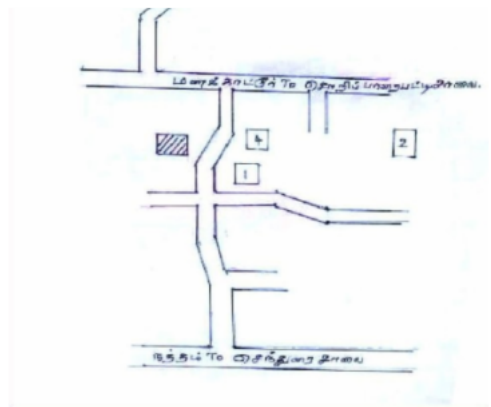

Key MAP View