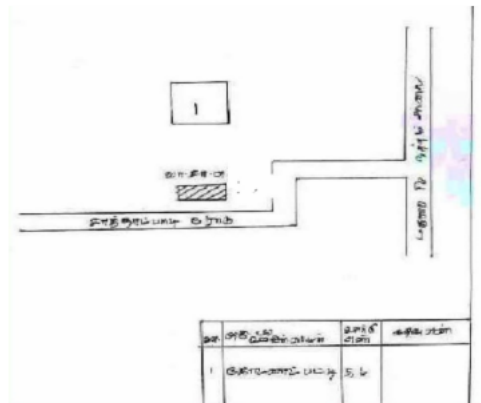

Key MAP View