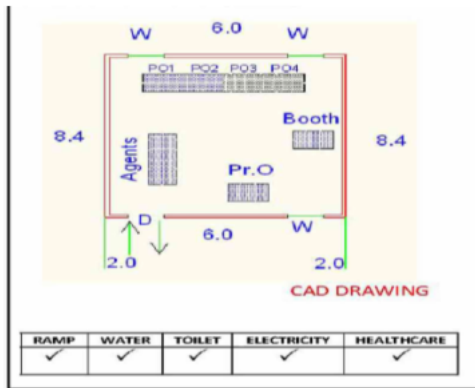

Cad View

Key MAP View