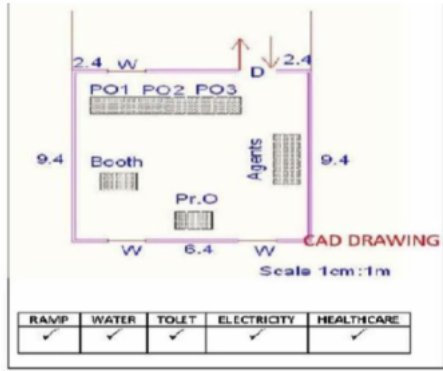

கையொப்பம்

Nazri Naksha

Google Map View

Polling Station Building Front View

Polling Station Front View

Cad View

Key MAP View

சட்டமன்றத் தொகுதியின் எண் மற்றும் பெயர் : 131-நத்தவ
பிரிவு எண் மற்றும் பெயர் 1-அடியனூத்து (வ.கி) மற்றும் (ஊ), பொன்னகரம் (ஜெயலலிதாநகர்) வார்டு-1