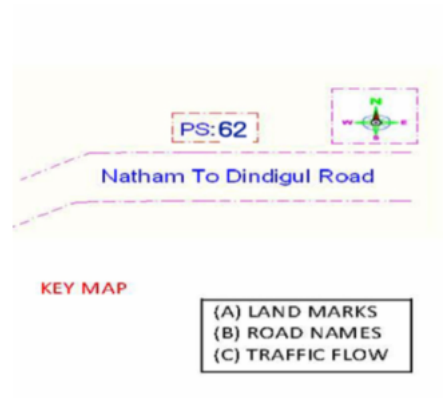

கையொப்பம்

Nazri Naksha

Google Map View

Polling Station Building Front View

Polling Station Front View

Cad View

Key MAP View

சட்டமன்றத் தொகுதியின் எண் மற்றும் பெயர் : 131-நத்தவ
பிரிவு எண் மற்றும் பெயர் 1-அடியனூத்து (வ.கி) மற்றும் (ஊ), பொன்னகரம் (ஜெயலலிதாநகர்) வார்டு-1