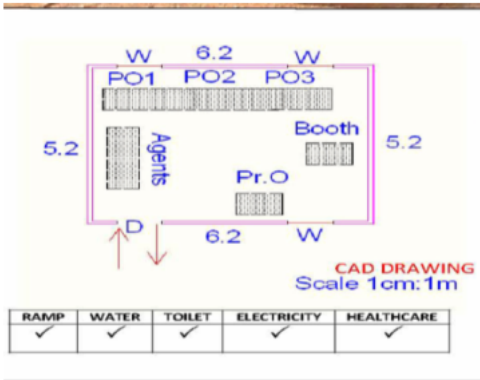

Google Map View

Polling Station Building Front View

Polling Station Front View

Cad View

Key MAP View

சட்டமன்றத் தொகுதியின் எண் மற்றும் பெயர் : 131-நத்தம்
பிரிவு எண் மற்றும் பெயர் 1-அடியனூத்து (வ.கி) மற்றும் (ஊ), வாழைக்காய்பட்டி வார்டு 1