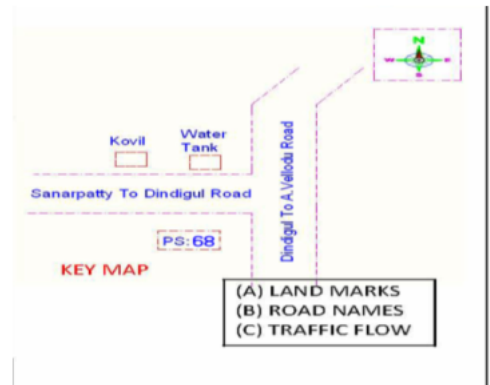

Key MAP View