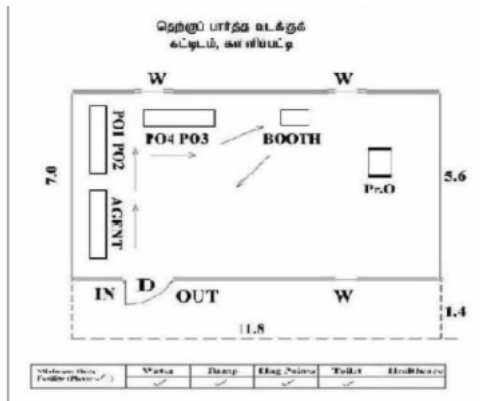

Google Map View

Polling Station Building Front View

Polling Station Front View

Cad View

Key MAP View

1 பெயர் : முனியம்மாள் கணவர் பெயர்: சுந்தரராஜ் வீட்டு எண் : 000 வயது : 35 பாலினம் : பெண் Photo is available	NMJ1602630	2 பெயர் : ஆவினியம்மாள் தந்தையின் பெயர்: மாரியப்பன் வீட்டு எண் : 000 வயது : 33 பாலினம் : பெண் Photo is available	NMJ1602622	3 பெயர் : நந்தினி தந்தையின் பெயர்: முருகேசன் வீட்டு எண் : 000 வயது : 26 பாலினம் : பெண் Photo is available	NMJ1602564
S 4 பெயர் : கௌசல்யா தந்தையின் பெயர்: துரயலிங்கம் வீட்டு எண் : 00 வயது : 26 பாலினம் : பெண் Photo is available	NMJ1602648	5 பெயர் : பிரியதர்ஷினி கணவர் பெயர்: அரசன் வீட்டு எண் : 0 வயது : 23 பாலினம் : பெண் Photo is available	NMJ2608420	6 பெயர் : ஜெயாபிரப கணவர் பெயர்: சரவணகுமார் வீட்டு எண் : 0 வயது : 22 பாலினம் : பெண் Photo is available	NMJ2530814
7 பெயர் : அழகுமலை தந்தையின் பெயர்: அகரமுத்து வீட்டு எண் : 0 வயது : 20 பாலினம் : ஆண் Photo is available	NMJ2608438	8 பெயர் : சுருளிவேல் - தந்தையின் பெயர்: சுப்பையா - வீட்டு எண் : 1 வயது : 63 பாலினம் : ஆண் Photo is available	NMJ1234863	9 பெயர் : சந்திரசேகரன் - தந்தையின் பெயர்: பெருமாள் - வீட்டு எண் : 1 வயது : 47 பாலினம் : ஆண் Photo is available	KMF5366034
10 பெயர் : பாக்யலட்சுமி - கணவர் பெயர்: ராமச்சந்திரன் - வீட்டு எண் : 1 வயது : 46 பாலினம் : பெண் Photo is available	NMJ1043819	11 பெயர் : சக்திவேல் - தந்தையின் பெயர்: பெருமாள் - வீட்டு எண் : 1 வயது : 42 பாலினம் : ஆண் Photo is available	NMJ0927095	12 பெயர் : ரவி - தந்தையின் பெயர்: அய்யனார் - வீட்டு எண் : 1 வயது : 41 பாலினம் : ஆண் Photo is available	NMJ1043835
13 பெயர் : அழகம்மாள் - கணவர் பெயர்: மாயவன் - வீட்டு எண் : 1 வயது : 41 பாலினம் : பெண் Photo is available	NMJ0667162	# 14 பெயர் : பவானி கணவர் பெயர்: பழனி வேல் - வீட்டு எண் : 1 வயது : 41 பாலினம் : பெண் Photo is available	NMJ0927277	15 பெயர் : சித்ரா - கணவர் பெயர்: முருகவேல் - வீட்டு எண் : 1 வயது : 40 பாலினம் : பெண் Photo is available	NMJ0667006
16 பெயர் : ஈஸ்வரி - கணவர் பெயர்: பெருமாள் - வீட்டு எண் : 1 வயது : 40 பாலினம் : பெண் Photo is available	NMJ0927129	17 பெயர் : ஜோதி - கணவர் பெயர்: தனசேகர் - வீட்டு எண் : 1 வயது : 40 பாலினம் : பெண் Photo is available	CGL0650929	18 பெயர் : மருதைவீரன் - தந்தையின் பெயர்: மாணிக்கம் - வீட்டு எண் : 1 வயது : 39 பாலினம் : ஆண் Photo is available	NMJ0667170
S 19 பெயர் : மணி - தந்தையின் பெயர்: மாணிக்கம் - வீட்டு எண் : 1 வயது : 38 பாலினம் : ஆண் Photo is available	NMJ0667154	20 பெயர் : மாயவன் - தந்தையின் பெயர்: நல்லு - வீட்டு எண் : 1 வயது : 38 பாலினம் : ஆண் Photo is available	NMJ0735498	21 பெயர் : வளர்மதி - கணவர் பெயர்: சுப்பையா - வீட்டு எண் : 1 வயது : 37 பாலினம் : பெண் Photo is available	NMJ0927111
22 பெயர் : வினோத்குமார் - தந்தையின் பெயர்: காளிமுத்து - வீட்டு எண் : 1 வயது : 37 பாலினம் : ஆண் Photo is available	NMJ0927087	23 பெயர் : மனோஜ்குமார் - தந்தையின் பெயர்: மூர்த்தி - வீட்டு எண் : 1 வயது : 34 பாலினம் : ஆண் Photo is available	NMJ1043868	S 24 பெயர் : விக்னேஷ்குமார் - தந்தையின் பெயர்: ராமசாமி - வீட்டு எண் : 1 வயது : 34 பாலினம் : ஆண் Photo is available	NMJ0735910
25 பெயர் : ராமன் - தந்தையின் பெயர்: ரெங்கன் - வீட்டு எண் : 1 வயது : 33 பாலினம் : ஆண் Photo is available	NMJ1043876	26 பெயர் : ரமேஷ் ம தந்தையின் பெயர்: மருதமுத்து வீட்டு எண் : 1 வயது : 32 பாலினம் : ஆண் Photo is available	NMJ2553725	27 பெயர் : பாண்டிணா - கணவர் பெயர்: லோகநாதன் - வீட்டு எண் : 1 வயது : 31 பாலினம் : பெண் Photo is available	NMJ1234772
28 பெயர் : பாப்பாத்தி - கணவர் பெயர்: பாண்டி வீட்டு எண் : 1 வயது : 31 பாலினம் : பெண் Photo is available	NMJ1043850	29 பெயர் : நாகசுதா - கணவர் பெயர்: பாலச்சந்தர் - வீட்டு எண் : 1 வயது : 30 பாலினம் : பெண் Photo is available	NMJ1234848	30 பெயர் : கௌதமி - கணவர் பெயர்: கிருஷ்ணன் - வீட்டு எண் : 1 வயது : 30 பாலினம் : பெண் Photo is available	NMJ1330182