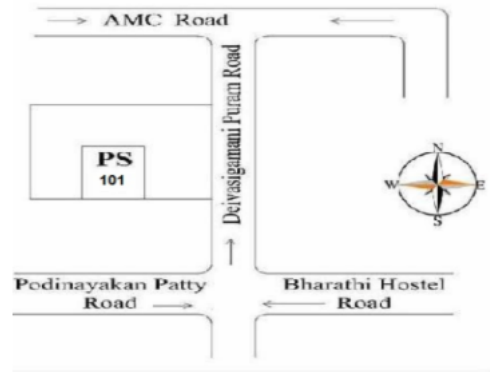

Key MAP View