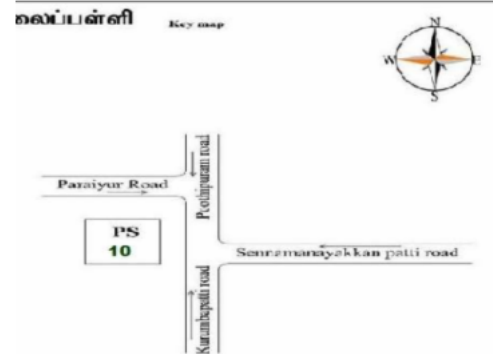

Google Map View

Polling Station Building Front View

Polling Station Front View

Cad View

Key MAP View

சட்டமன்றத் தொகுதியின் எண் மற்றும் பெயர் : 132-திண்டுக்கல்  
பிரிவு எண் மற்றும் பெயர் 1-செட்டிநாயக்கன்பட்டி (வ.கி) மற்றும் (ஊ), சென்மநாயக்கன்பட்டி வார்டு 4