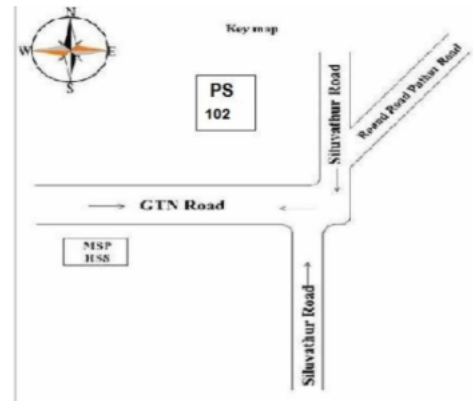

Google Map View

Polling Station Building Front View

Polling Station Front View

Cad View

வடக்கு கட்டிடம், தெற்கு பகுதி 7வது வகுப்பு ஏ பிரிவு, வம்.பி.டி. பிளாட், ஜி.டி.எம். எ.என். திண்டுக்கல்-624 003.

Key MAP View