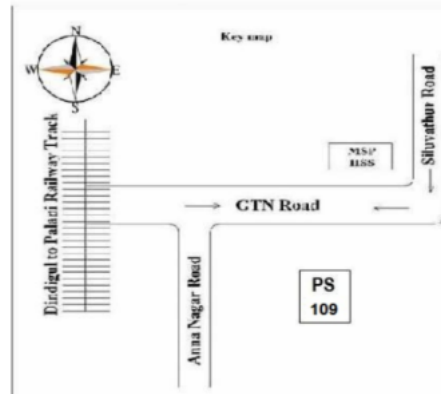

Google Map View

Polling Station Building Front View

Polling Station Front View

Cad View

நெற்குடி பார்த்த கட்டிடம், 6வது வகுப்பு ஏ நிதி வகுப்பறை, ஜி.பி.என்.காலை, திண்டுக்கல்-624 005.

Key MAP View

1 பெயர் : ஜோஸ்பின்மேரி - கணவர் பெயர்: ஜோசப்செல்வராஜ் - வீட்டு எண் : 1 வயது : 71 பாலினம் : பெண்	KMF3519014 Photo is available	2 பெயர் : கலைச்செல்வி - கணவர் பெயர்: சுகுமாரன் - வீட்டு எண் : 1 வயது : 68 பாலினம் : பெண்	KMF1845460 Photo is available	3 பெயர் : திருமாறன் - தந்தையின் பெயர்: கருணாசங்கர் - வீட்டு எண் : 1 வயது : 62 பாலினம் : ஆண்	KMF1498146 Photo is available
4 பெயர் : ராமரத்தனம் தந்தையின் பெயர்: முத்துகிருஷ்ணன் வீட்டு எண் : 1 வயது : 57 பாலினம் : ஆண்	NMJ2641041 Photo is available	5 பெயர் : மணிவேல் - தந்தையின் பெயர்: கருணாசங்கர் - வீட்டு எண் : 1 வயது : 55 பாலினம் : ஆண்	KMF1496686 Photo is available	6 பெயர் : விஜயலட்சுமி - கணவர் பெயர்: திருமாறன் - வீட்டு எண் : 1 வயது : 55 பாலினம் : பெண்	KMF1497643 Photo is available
7 பெயர் : லோகேந்திரன் - தந்தையின் பெயர்: ராமசாமி - வீட்டு எண் : 1 வயது : 54 பாலினம் : ஆண்	NMJ1194844 Photo is available	8 பெயர் : ராஜலட்சுமி - கணவர் பெயர்: செந்தில்குமார் - வீட்டு எண் : 1 வயது : 50 பாலினம் : பெண்	KMF1497304 Photo is available	9 பெயர் : லட்சுமி - கணவர் பெயர்: லோகந்திரன் - வீட்டு எண் : 1 வயது : 47 பாலினம் : பெண்	NMJ1194828 Photo is available
10 பெயர் : பத்மாவதி - கணவர் பெயர்: பாலமுருகன் - வீட்டு எண் : 1 வயது : 46 பாலினம் : பெண்	NMJ0300574 Photo is available	11 பெயர் : ஸோபியாஜோசப் - தந்தையின் பெயர்: ஜோசப்செல்வராஜ் - வீட்டு எண் : 1 வயது : 43 பாலினம் : பெண்	KMF3519006 Photo is available	12 பெயர் : கௌதம் - தந்தையின் பெயர்: மதியழகன் - வீட்டு எண் : 1 வயது : 31 பாலினம் : ஆண்	NMJ1025246 Photo is available
13 பெயர் : கிரிதர் - தந்தையின் பெயர்: காந்தி - வீட்டு எண் : 1 வயது : 30 பாலினம் : ஆண்	NMJ1315100 Photo is available	14 பெயர் : ரோஹித் - தந்தையின் பெயர்: குப்புசாமி - வீட்டு எண் : 1 வயது : 28 பாலினம் : ஆண்	NMJ1350206 Photo is available	15 பெயர் : பத்மநாதன் தந்தையின் பெயர்: காந்தி வீட்டு எண் : 1 வயது : 26 பாலினம் : ஆண்	NMJ2602589 Photo is available
16 பெயர் : ஜான்விள்ளியம்ஸ் - தந்தையின் பெயர்: அருளப்பன் - வீட்டு எண் : 1-1 வயது : 65 பாலினம் : ஆண்	KMF5118815 Photo is available	17 பெயர் : ராஜபிரியா - கணவர் பெயர்: ரஜினிகண்ணன் - வீட்டு எண் : 1-1 வயது : 48 பாலினம் : பெண்	NMJ0793471 Photo is available	18 பெயர் : பிரீத்தா வின்சி - தந்தையின் பெயர்: ஜான் வில்லியம் - வீட்டு எண் : 1-1 வயது : 36 பாலினம் : பெண்	NMJ0508424 Photo is available
19 பெயர் : ஸ்வேதா தந்தையின் பெயர்: ரஜினி கண்ணன் வீட்டு எண் : 1/1 வயது : 27 பாலினம் : பெண்	NMJ2234342 Photo is available	20 பெயர் : ஜனனி தந்தையின் பெயர்: ரஜினி கண்ணன் வீட்டு எண் : 1/1 வயது : 24 பாலினம் : பெண்	NMJ2234433 Photo is available	21 பெயர் : இளங்கோ - தந்தையின் பெயர்: முத்தையா - வீட்டு எண் : 1-2 வயது : 67 பாலினம் : ஆண்	KMF1844182 Photo is available
22 பெயர் : பிச்சையம்மாள் - கணவர் பெயர்: இளங்கோ - வீட்டு எண் : 1-2 வயது : 59 பாலினம் : பெண்	KMF1844190 Photo is available	23 பெயர் : லாவண்யா கணவர் பெயர்: பாண்டிதுரை வீட்டு எண் : 1/3 வயது : 37 பாலினம் : பெண்	NMJ2474013 Photo is available	24 பெயர் : ராஜ லெட்சுமி - தந்தையின் பெயர்: கண்ணன் - வீட்டு எண் : 1-3 வயது : 36 பாலினம் : பெண்	NMJ0962183 Photo is available
25 பெயர் : பாண்டித்துரை - தந்தையின் பெயர்: கண்ணன் - வீட்டு எண் : 1-3 வயது : 32 பாலினம் : ஆண்	NMJ0961995 Photo is available	26 பெயர் : சுந்தர்பாபு - தந்தையின் பெயர்: ஜெகநாதன் - வீட்டு எண் : 1-6 வயது : 57 பாலினம் : ஆண்	NMJ0509117 Photo is available	27 பெயர் : ரேவதி - கணவர் பெயர்: சுந்தர் பாபு - வீட்டு எண் : 1-6 வயது : 49 பாலினம் : பெண்	NMJ0508713 Photo is available
28 பெயர் : மகாமுனி - தந்தையின் பெயர்: வெண்முடி - வீட்டு எண் : 1-8 வயது : 65 பாலினம் : ஆண்	NMJ1350180 Photo is available	29 பெயர் : முனியம்மாள் - கணவர் பெயர்: மகாமுனி - வீட்டு எண் : 1-8 வயது : 55 பாலினம் : பெண்	NMJ1350230 Photo is available	30 பெயர் : இலக்கியா தந்தையின் பெயர்: செந்தில் குமார் வீட்டு எண் : 1/9 வயது : 22 பாலினம் : பெண்	NMJ2415354 Photo is available