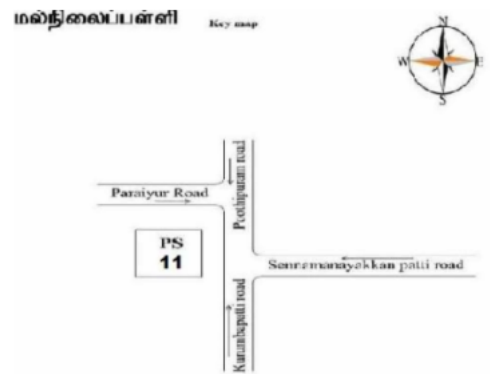

Google Map View

Polling Station Building Front View

Polling Station Front View

Cad View

Key MAP View

சட்டமன்றத் தொகுதியின் எண் மற்றும் பெயர் : 132-திண்டுக்கல்

பிரிவு எண் மற்றும் பெயர் 1-செட்டிநாயக்கன்பட்டி (வ.கி) மற்றும் (ஊ), அழகர் சிங்கம் பட்டி வார்டு 4