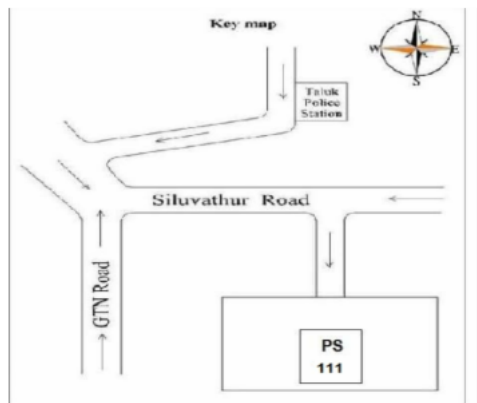

Key MAP View