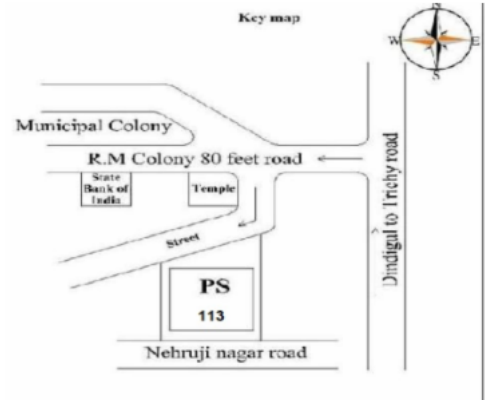

Key MAP View